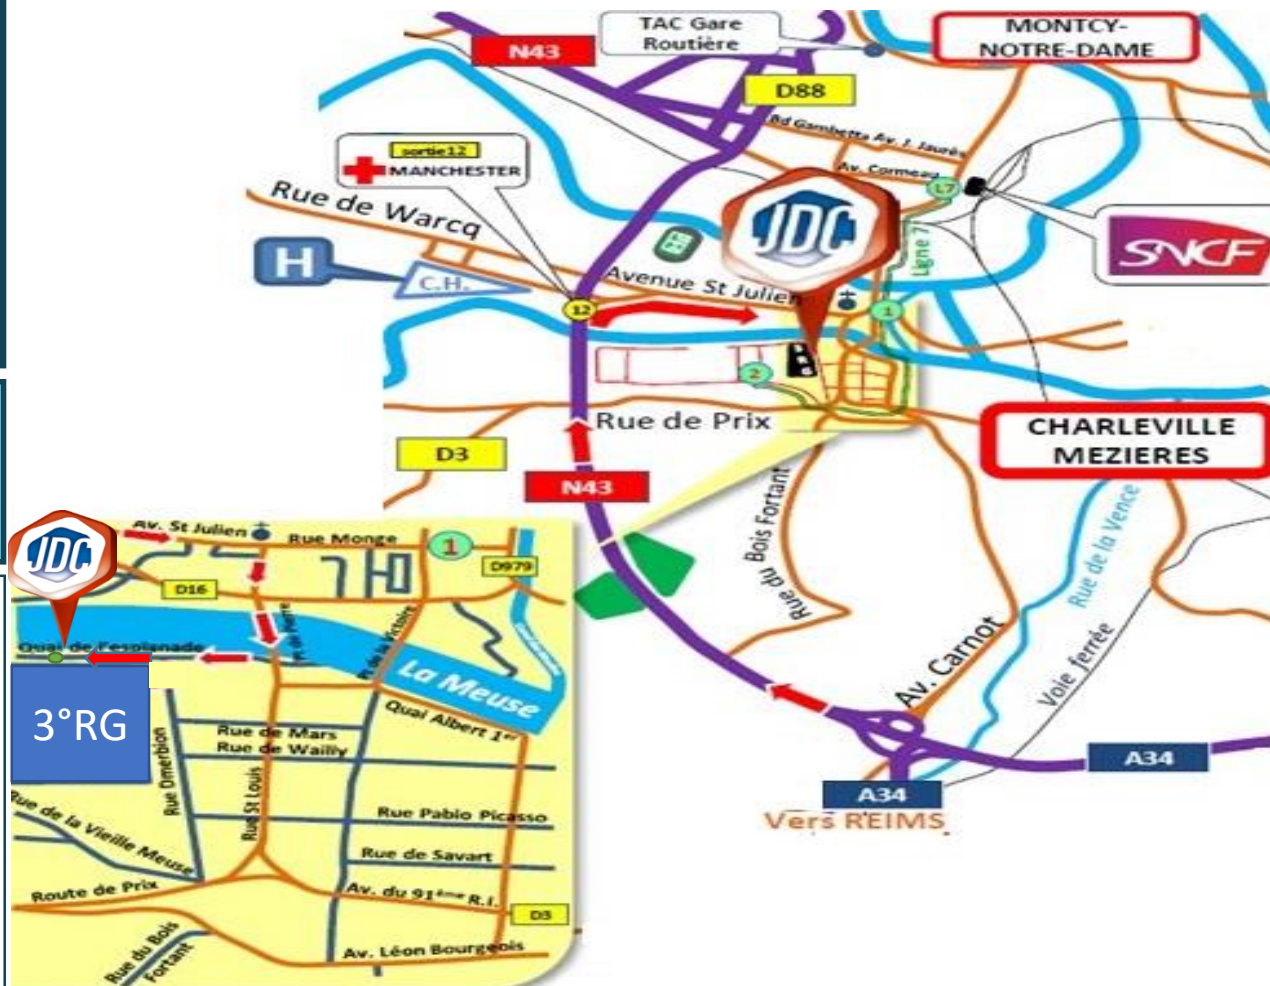

SITE JDC du GSBDD CHARLEVILLE-MEZIERES – 3è RG

Adresse géographique :

Base de Défense de
Charleville-Mézières
Quai de l'Esplanade
08000 CHARLEVILLE-
MEZIERES

Coordonnées GPS :
49°45'30.804" N
4°42'58.292" E

Numéro à contacter
en cas de problème le
jour de la convocation :
09.70.84.51.51
06.15.87.52.53

LIENS UTILES

Réseaux :

- Gare SNCF de Charleville-Mézières
Tél : 0 800 08 35 35
- Gare routière Espace TAC de Charleville-Mézières - 11 rue Noël
Tél : 03.24.33.32.32
<http://www.bustac.fr/>

Plan de la ville :

<http://m.annuaire-mairie.fr/plan-charleville-mezieres.html>

COMMENT VENIR

En voiture :
Se référer au plan.

En train :
Depuis la gare, il est possible de rejoindre le Quartier Dumberion à pied (20 mn).
Ou
Prendre le bus ligne 7 (face à la gare) et descendre à l'arrêt « Hôtel de ville » ou « Couronne de Champagne ».

En bus :
Pour les résidents de l'agglomération, prendre le bus ligne 7, arrêt « Hôtel de ville » ou « Couronne de Champagne »

A pied :
Se référer au plan.

**DÉVELOPPEZ VOTRE ESPRIT
DE DÉFENSE !**