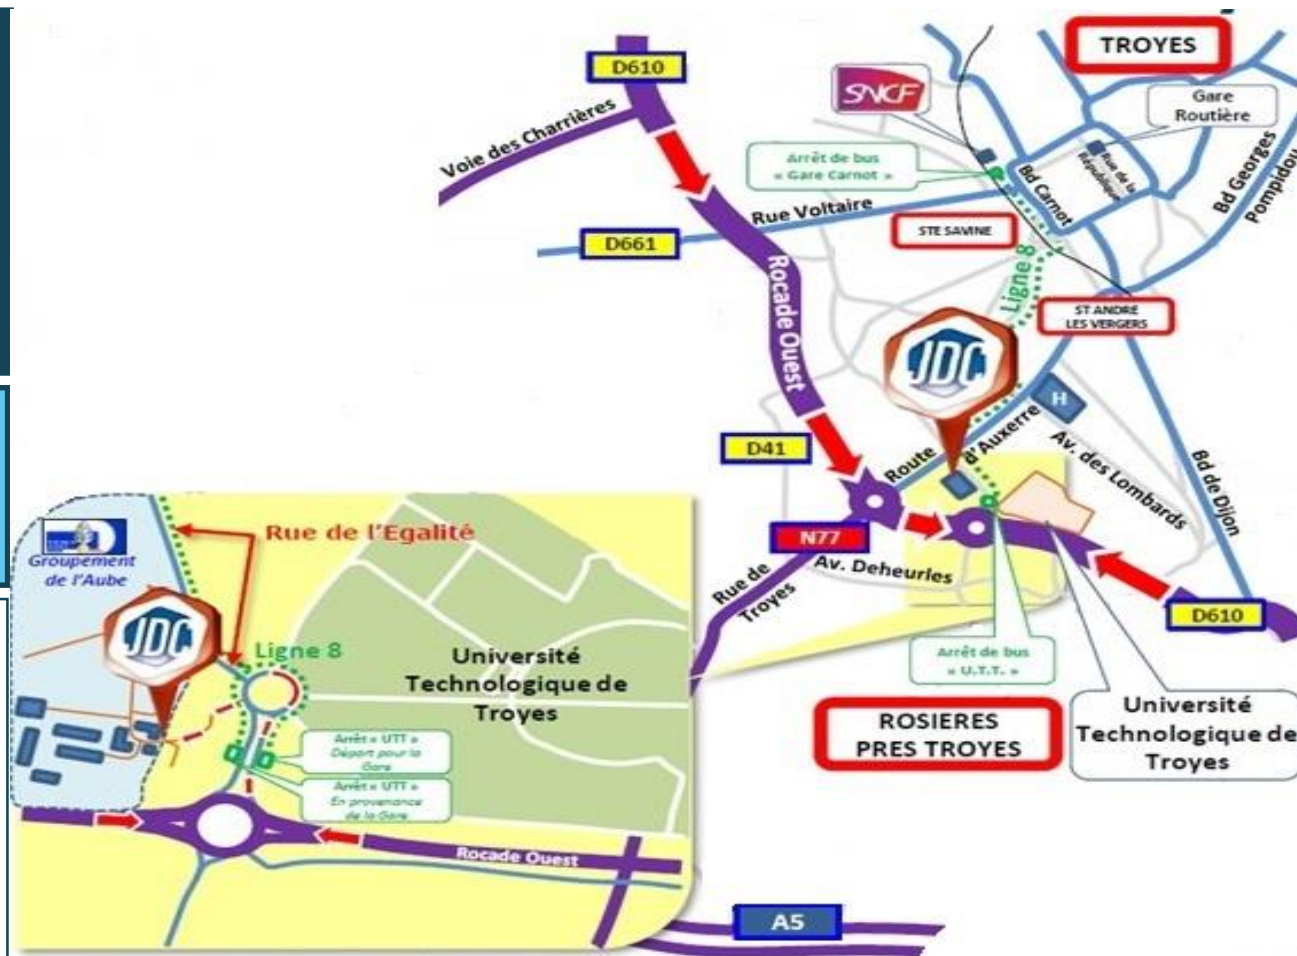

SITE JDC de l'EGM 34/7 ROSIÈRES-PRES-TROYES

Adresse géographique :

Groupement de gendarmerie
Rue de l'Égalité
10430 ROSIÈRES-PRES-TROYES

Coordonnées GPS :
48°16'8.288" N
4°3'39.769" E

Numéro à contacter
en cas de problème le
jour de la convocation :
09.70.84.51.51
06.15.87.52.53

LIENS UTILES

Réseaux :

- Gare SNCF de Troyes
Tél : 03 25 70 49 10
<http://www.sncf.com>
- Gare routière TCAT
Rue de la République
Tél : 03 25 71 28 42
<http://www.bustac.fr/>

Plan de la ville :

www.roisieres.org/plan.html

COMMENT VENIR

En voiture :

Se référer au plan

En train :

Depuis la gare SNCF, se rendre « Place de la République », prendre la ligne de bus n°8 à la station « Gare Carnot », puis descendre à la station « UTT ».

En bus :

Pour les résidents de l'agglomération, prendre le bus ligne 8, arrêt « UTT ».

A pied :

Se référer au plan.

Attention : munissez-vous de votre carte d'identité et de votre convocation.

Sur www.majdc.fr, vous pouvez géolocaliser votre site JDC.