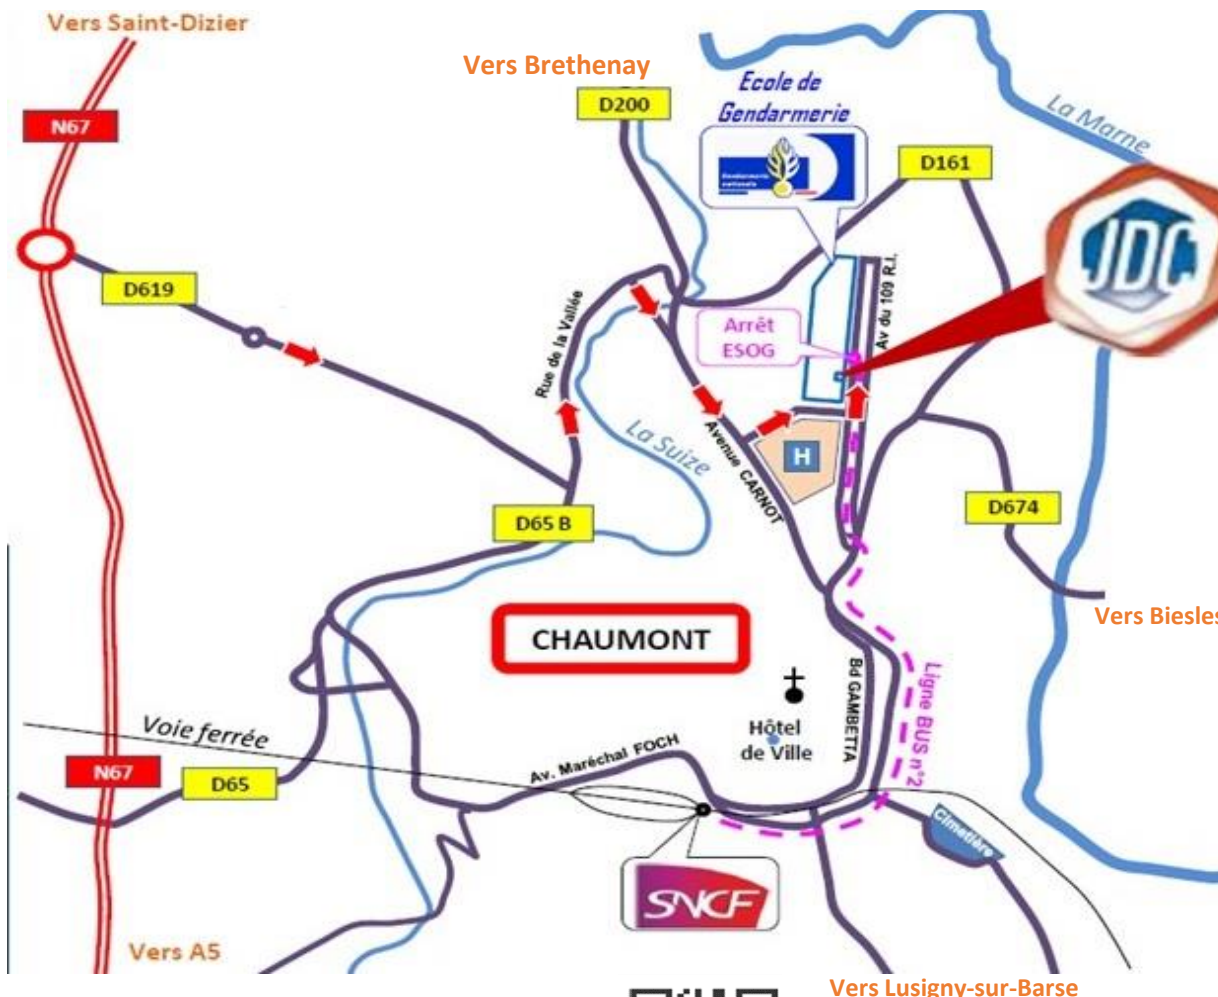

SITE JDC de l'École de Gendarmerie de CHAUMONT

Adresse géographique :

Ecole de Gendarmerie
1 Avenue du 109^{ème} RI
BP 2084
52903 CHAUMONT

Coordonnées GPS :
48°7'24.546" N
5°8'32.352" E

Numéro à contacter
en cas de problème le
jour de la convocation :
09.70.84.51.51
06.15.87.52.53

COMMENT VENIR

En voiture :

Se référer au plan.

En train :

Arrivée en gare de Chaumont, prendre la ligne n°2 en direction de « Chaumont le Bois », puis descendre à l'arrêt « ESOG ».

Le transport en bus est à votre charge.

En bus :

Pour les résidents de l'agglomération, prendre la ligne n°2 en direction de « Chaumont le Bois » et descendre à l'arrêt « ESOG ».

A pied :

Se référer au plan.

Sur www.majdc.fr,
vous pouvez géo-
localiser votre site
JDC.