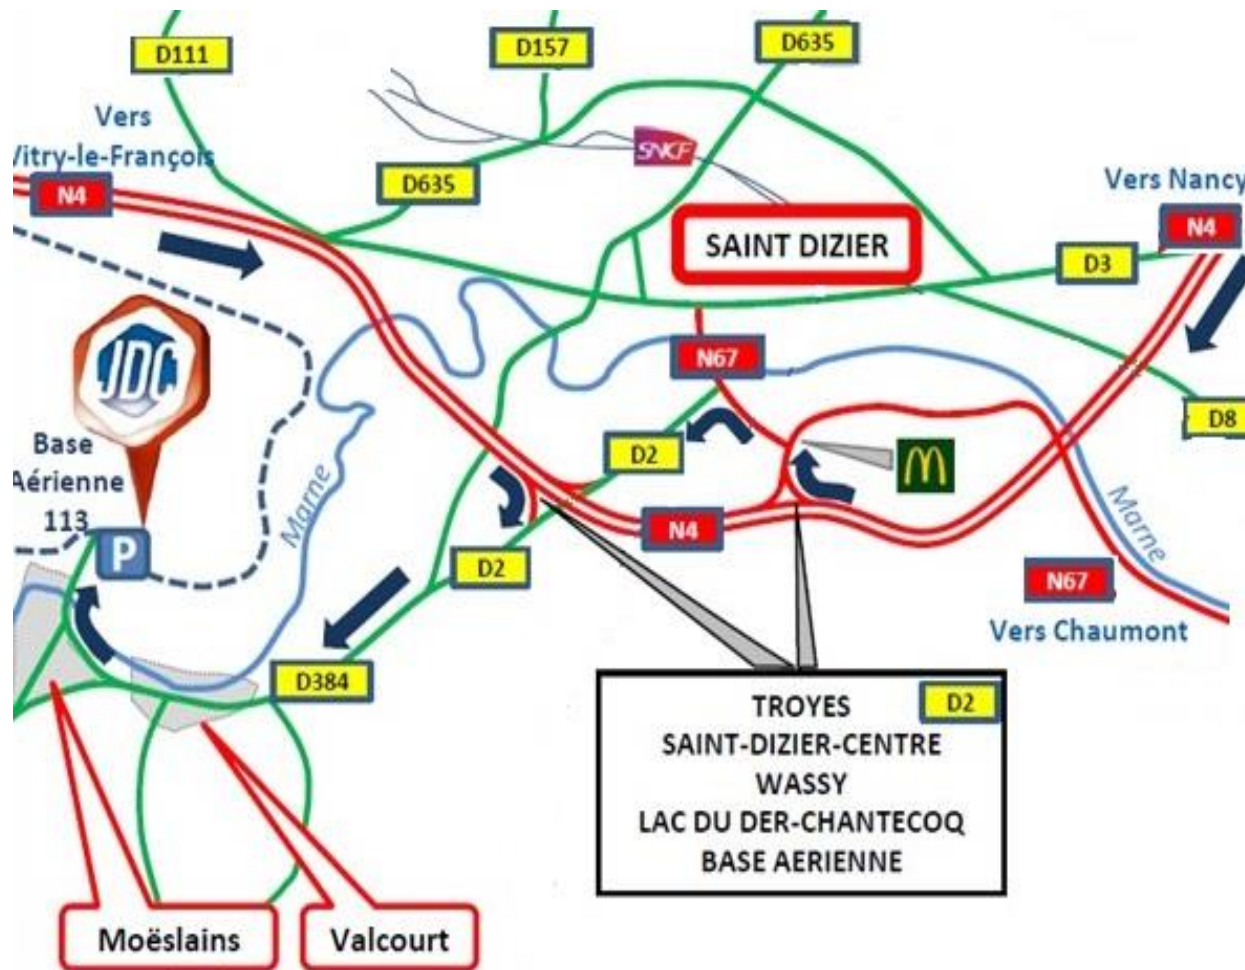

SITE JDC de la BA 113 de SAINT-DIZIER

Adresse géographique :

Base Aérienne 113
52100 SAINT-DIZIER

Coordonnées GPS :
48°38'5.993" N
4°53'58.999" E

Numéro à contacter
en cas de problème le
jour de la convocation :
09.70.84.51.51
06.15.87.52.53

LIENS UTILES

Réseaux :

- Gare SNCF de Saint-Dizier
  Tél. : 03 25 06 61 61
- Gare routière point info-bus
  Tél. : 03 25 56 17 70

Plan de la ville :

<https://fr.mappy.com/plan/52100-saint-dizier>

COMMENT VENIR

En voiture :

En venant de Vitry-le-François ou de Nancy par la RN 44 :
Sur la RN 44, prendre la sortie en direction de « TROYES-SAINT-DIZIER-Centre-WASSY-LAC DU DER-CHANTECOQ » « BASE AERIEENNE » sur la D2. Suivre la direction « VALCOURT » puis « MOESLAINS » sur la D 384.

En train, en bus ou à pied :

Transport assuré gratuitement par un bus militaire depuis la gare SNCF de ST-DIZIER, départ à 8H00. Le bus vous ramènera au même endroit à l'issue de la journée.