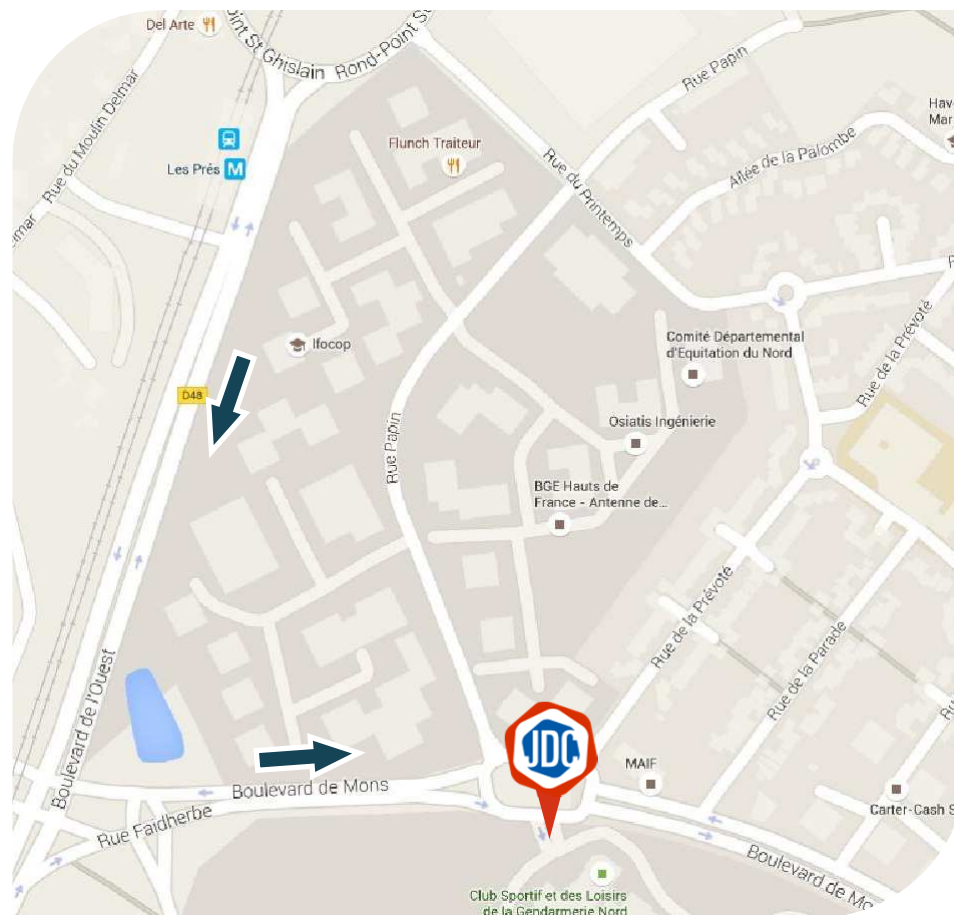

JOURNÉE DÉFENSE
ET CITOYENNETÉ

Centre du service national de Lille

SITE JDC de Villeneuve d'Ascq – Etat-Major de Gendarmerie

Adresse géographique :
Etat-Major de
Gendarmerie
Quartier Senepart
201 boulevard de Mons
59650 Villeneuve d'Ascq

Coordonnées GPS :
50°38'47.13"N
3°7'45.001"E

Numéro à contacter le
jour de la convocation
en cas de problème :
06.89.09.91.14

LIENS UTILES

Réseaux :

- Gare Sncf de Lille
36 35

www.voyages-sncf.com

- Bus – métro Transpole
Lille
03 20 40 40 40

Plan de la ville :

<http://google.fr/maps>

Données cartographiques © 2015 Google

www.defense.gouv.fr/jdc

DÉVELOPPEZ VOTRE ESPRIT
DE DÉFENSE !

COMMENT VENIR

En voiture :

- N227, prendre la sortie 7.
Prendre à gauche boulevard
de Mons. Passer le magasin
Décathlon. Vous trouverez
l'entrée du quartier.

En Métro :

- Prendre la ligne 2 à partir
de la gare Lille Flandre,
direction CH DRON.
Descendre à la station Les
Prés.
Prendre le boulevard de
l'Ouest, puis à gauche, rue
Faidherbe et boulevard de
Mons.

Attention :
munissez-vous de
votre carte
d'identité, ainsi que
de votre
convocation.

Sur www.majdc.fr,
vous pouvez
géolocaliser votre
site JDC.