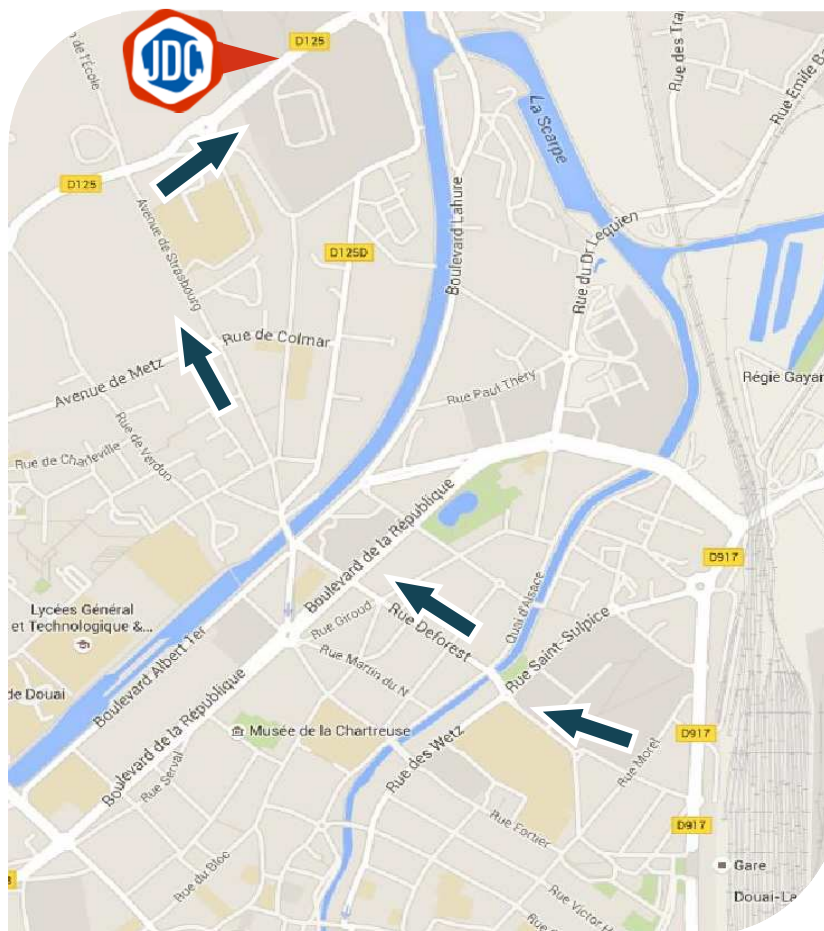

JOURNÉE DÉFENSE
ET CITOYENNETÉ

Centre du service national de Lille

MINISTÈRE
DES ARMÉES

SITE JDC de Douai – 12ème Base de Soutien du Matériel

Adresse géographique :

12ème Base de Soutien
du Matériel
Rue Rhin et Danube
59500 DOUAI

Coordonnées GPS :
50°23'23.295"N
3°4'36.004"E

Numéro à contacter le
jour de la convocation
en cas de problème :
06.74.59.74.17

LIENS UTILES

Réseaux :

- Gare SnCF de Douai
36 35
www.voyages-sncf.com

- Bus Evéole
03 27 95 77 77

Plan de la ville :

<http://google.fr/maps>

Données cartographiques © 2015 Google

www.defense.gouv.fr/jdc

DÉVELOPPEZ VOTRE ESPRIT
DE DÉFENSE !

COMMENT VENIR

En voiture :

- A21 sortir à Flers-en-Escrebieux
- Rue Maréchal de Lattre de Tassigny (2ème sortie)
- D125B direction rue de la Longueville
- D125A Prendre à droite rue Sadi Carnot (juste après le pont) sur Quai de Boisset
- D125 A droite rue Rhin et Danube

En bus :

- En sortant de la gare, prendre la ligne 6 direction Roost-Warendin 4 pavés, descendre à l'arrêt Canivez. Le site se trouve à 200 mètres, sur la droite.

Attention :
munissez-vous de
votre carte
d'identité, ainsi que
de votre
convocation.

Sur www.majdc.fr,
vous pouvez
géolocaliser votre
site JDC.