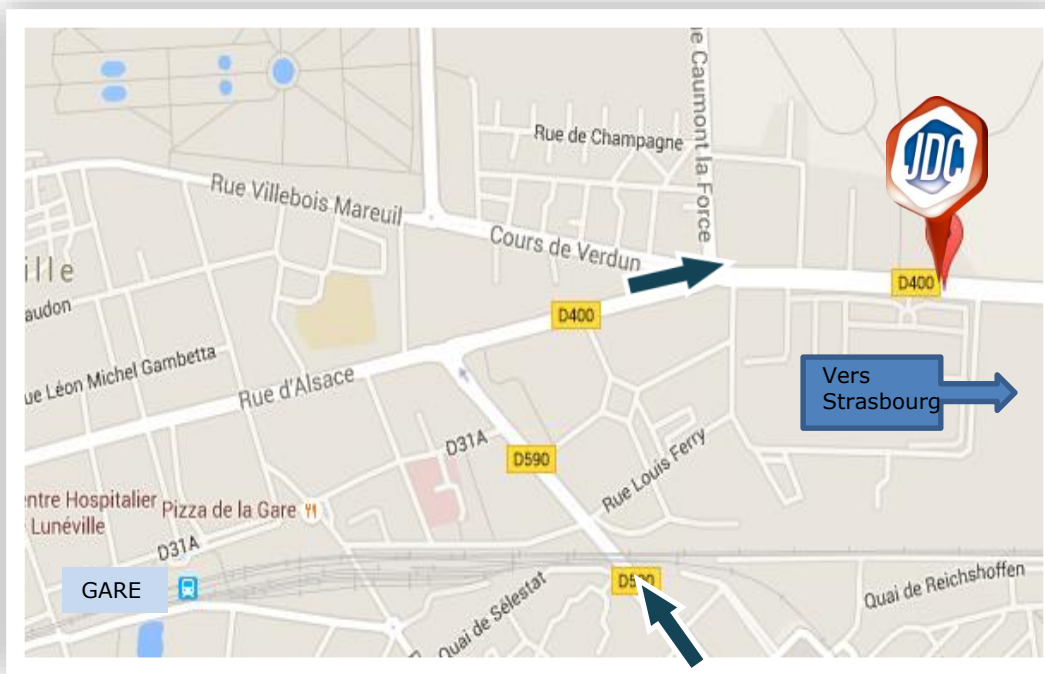

JOURNÉE DÉFENSE
ET CITOYENNETÉ

Centre du service national de Nancy

SITE JDC de LUNEVILLE – 53^{ème} RT

Adresse géographique :
53^{ème} Régiment de
Transmissions
Avenue du 30^{ème}
Chasseurs
54300 LUNEVILLE
Latitude:48.592237 'N
Longitude : 6.492339''E

Numéro à contacter
en cas de problème le
jour de la convocation :
07.85.64.51.47

LIENS UTILES

Réseaux :

- Gare Sncf de Lunéville
(numéro à tarification
majorée) :
3635

Plan de la ville :

www.itineraire.info/plan-luneville

Sur www.majdc.fr, vous
pouvez géo-localiser
votre site JDC.

COMMENT VENIR

En voiture :

- En venant de Nancy,
prendre la voie express
direction Lunéville, sortir à
Lunéville-centre, prendre la
D914, passer devant la gare
et suivre le fléchage bleu.

En train ou moyen personnel :

- En gare de Lunéville, la
société « Launoy tourisme »
assure un accueil de **8H10
à 8H45**, de **12h45 à
13h20**, et vous transporte
gratuitement au quartier
Treuille de Beaulieu.