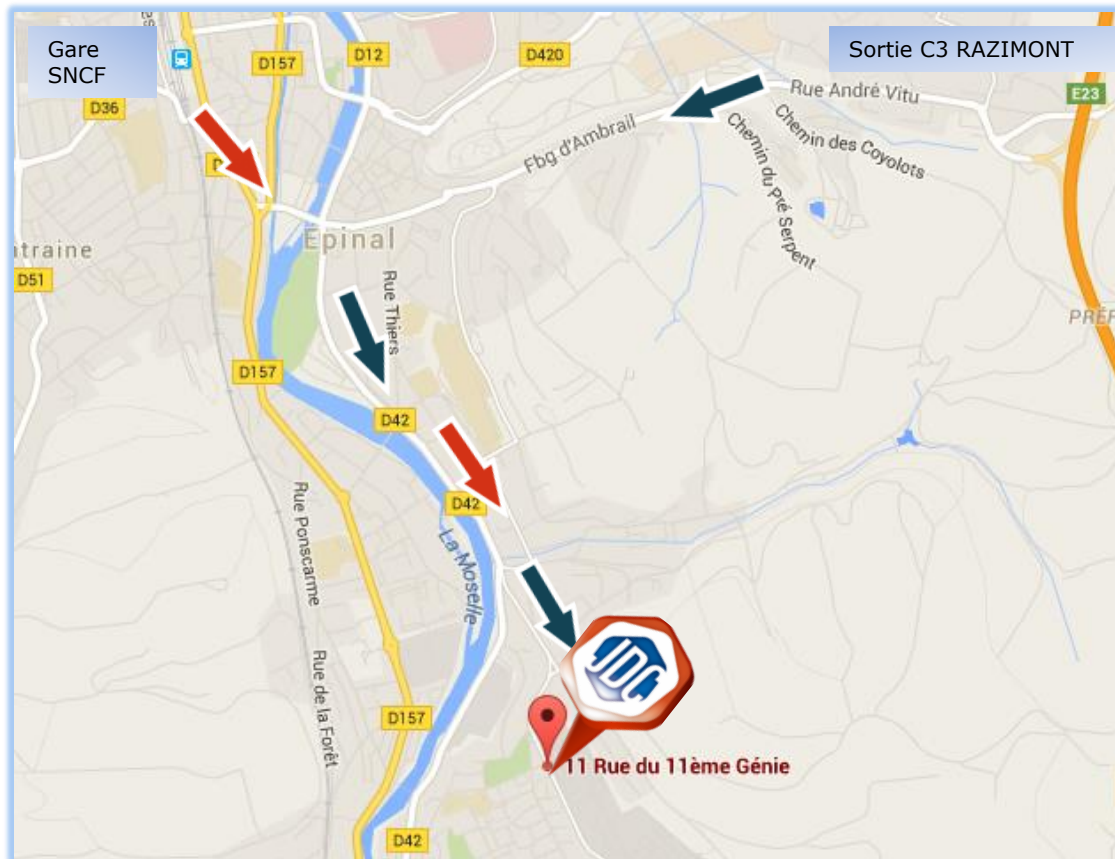

JOURNÉE DÉFENSE
ET CITOYENNETÉ

Centre du service national de Nancy

SITE JDC D'EPINAL

1^{er} régiment de tirailleurs

Adresse géographique :
Rue du 11^{ème} Génie
Quartier Varaigne
88000 EPINAL

Coordonnées GPS :
latitude : 48.15566
longitude : 6.45892

[www.itineraire.info/plan
epinal](http://www.itineraire.info/plan_epinal)

Sur www.majdc.fr, vous
pouvez géo-localiser votre
site JDC.

COMMENT VENIR

En voiture :

- En venant de Charmes ou
Remiremont - N57 sortie -
C3 RAZIMONT, suivre les
flèches bleues.

En train :

- En gare d'Epinal, un car
de la société TRANSDEV-
LIVO attend jusqu'à 8h40
et jusqu'à 13h15 sur le
parking de la gare routière
situé devant la gare
d'Epinal. Transport gratuit
matin, midi et soir.

En bus :

- Si vous résidez dans
l'agglomération :
prendre la ligne 6,
descendre à l'arrêt La
Vierge (payant).
Ou vous pouvez utiliser le
car de la société
TRANSDEV-LIVO qui attend
jusqu'à 8h40 et jusqu'à
13h15 sur le parking de la
gare routière situé devant
la gare d'Epinal (transport
gratuit matin, midi et soir).