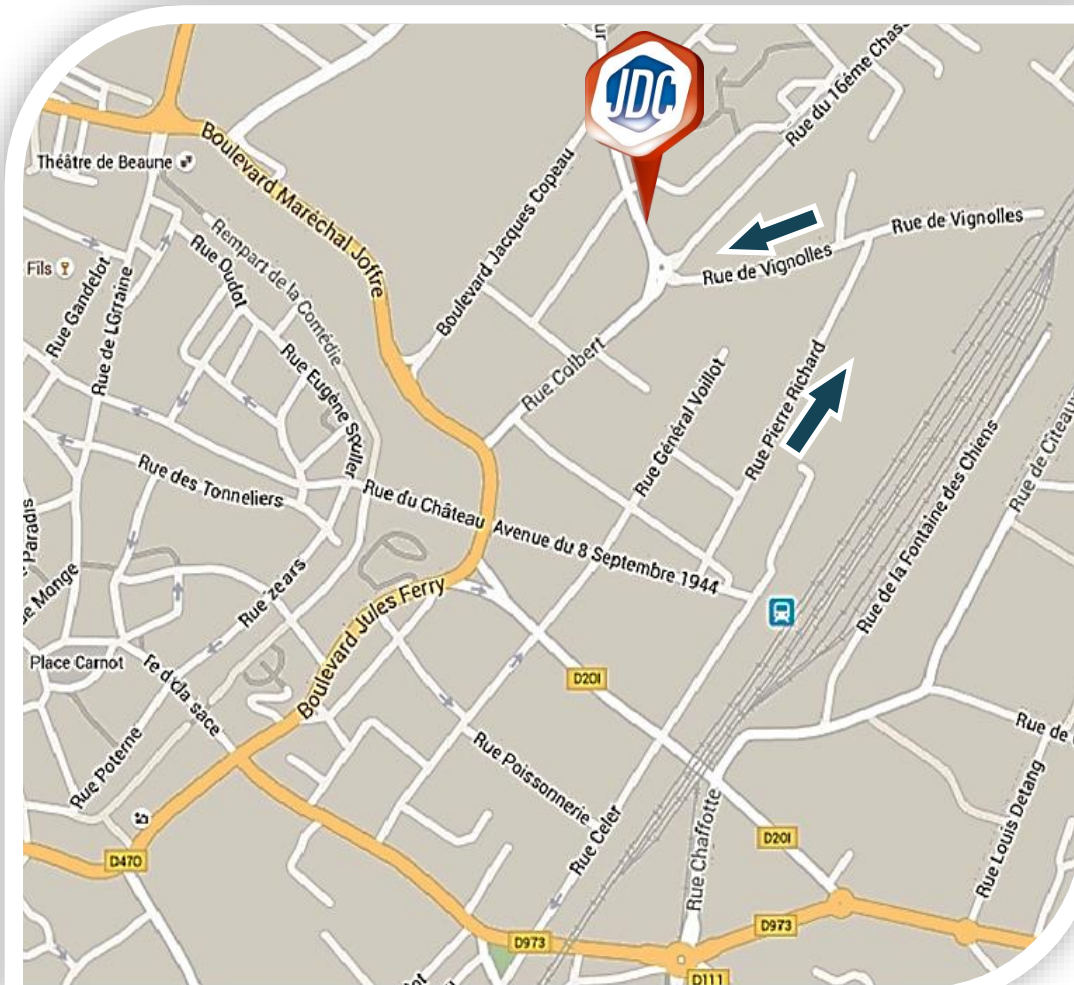

JOURNÉE DÉFENSE
ET CITOYENNETÉ

Centre du service national de Dijon

SITE JDC de BEAUNE - Escadron de gendarmerie mobile

Adresse géographique :
Escadron de
gendarmerie mobile
44/7
2 rue Pasteur
21200 Beaune

Coordonnées GPS :
Latitude : 47.026916
Longitude : 4.846418

Numéro à contacter
en cas de problème, le
jour de la convocation :
06.07.61.77.89

LIENS UTILES

Réseaux :

- Gare SNCF de Beaune :
3635

Plan de la ville :

[https://www.google.fr/maps
/place/Beaune/](https://www.google.fr/maps/place/Beaune/)

COMMENT VENIR

En train :

- Gare routière de
Beaune, puis prenez le
bus ou suivez le plan.

En bus :

- Ligne **4**, direction :
collège Monge.