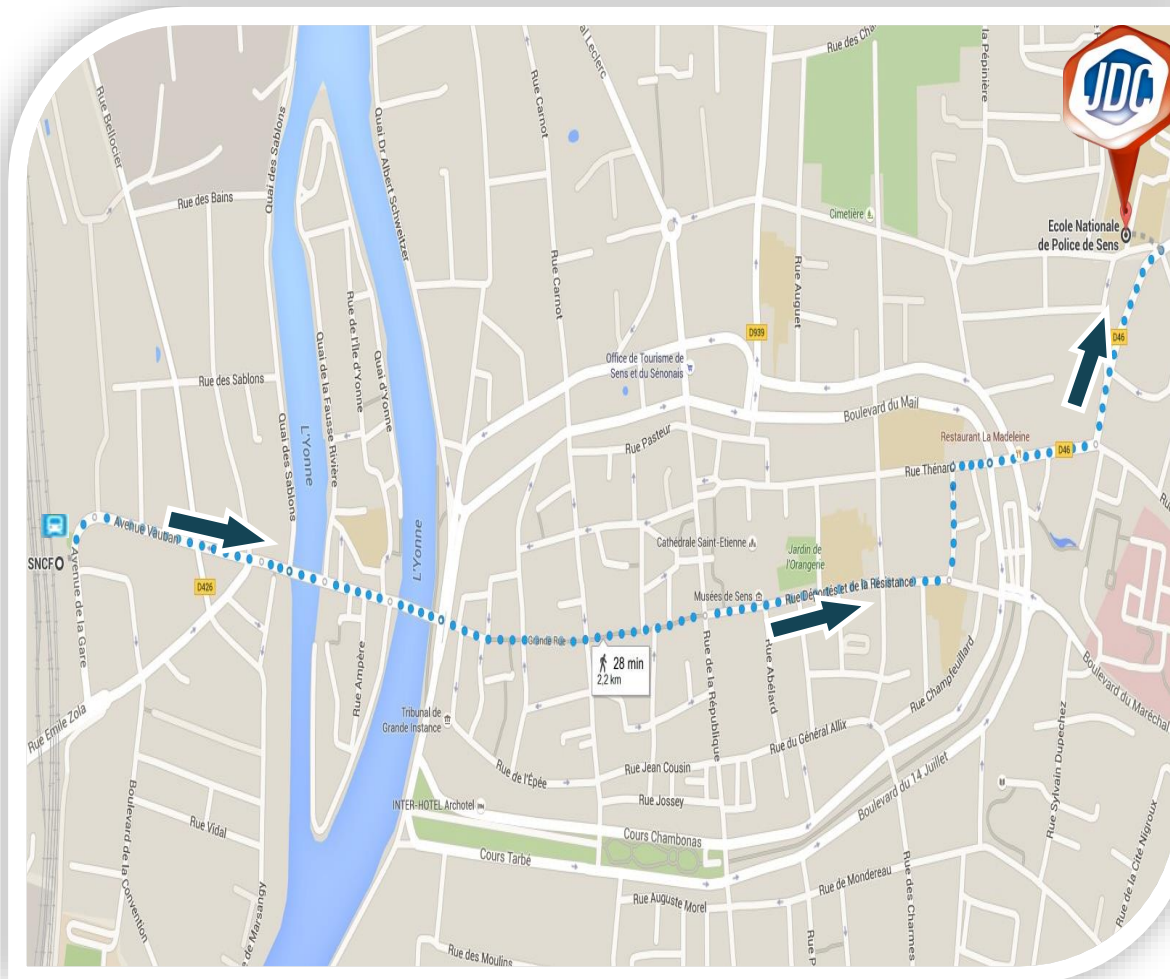

JOURNÉE DÉFENSE
ET CITOYENNETÉ

Centre du service national de DIJON

SITE JDC de SENS – Ecole nationale de police

Adresse géographique :
Ecole nationale de police
23 rue du 89^e
Régiment d'Infanterie
89100 SENS

Coordonnées GPS :
Latitude : 48.201045
Longitude : 3.292832

Numéros à contacter
en cas de problème le
jour de la convocation :
06.07.74.66.19
06.07.74.69.68

LIENS UTILES

Réseaux :

- Gare SNCF de Sens :
03.86.64.17.00

Plan de la ville :

<https://www.google.fr/maps/place/89100+Sens>

Données cartographiques © 2015 Google

COMMENT VENIR

En train :

Si vous arrivez par le train :
Prendre la ligne de bus n°1, direction
«centre commercial sud».

Descendez à la
station «Chaillot».

Des tickets sont en
vente à l'intérieur du
bus.

Attention :
munissez-vous de
votre carte d'identité
et de votre
convocation.

Sur www.majdc.fr,
vous pouvez
géolocaliser votre
site JDC.

www.defense.gouv.fr/jdc

DÉVELOPPEZ VOTRE ESPRIT
DE DÉFENSE !