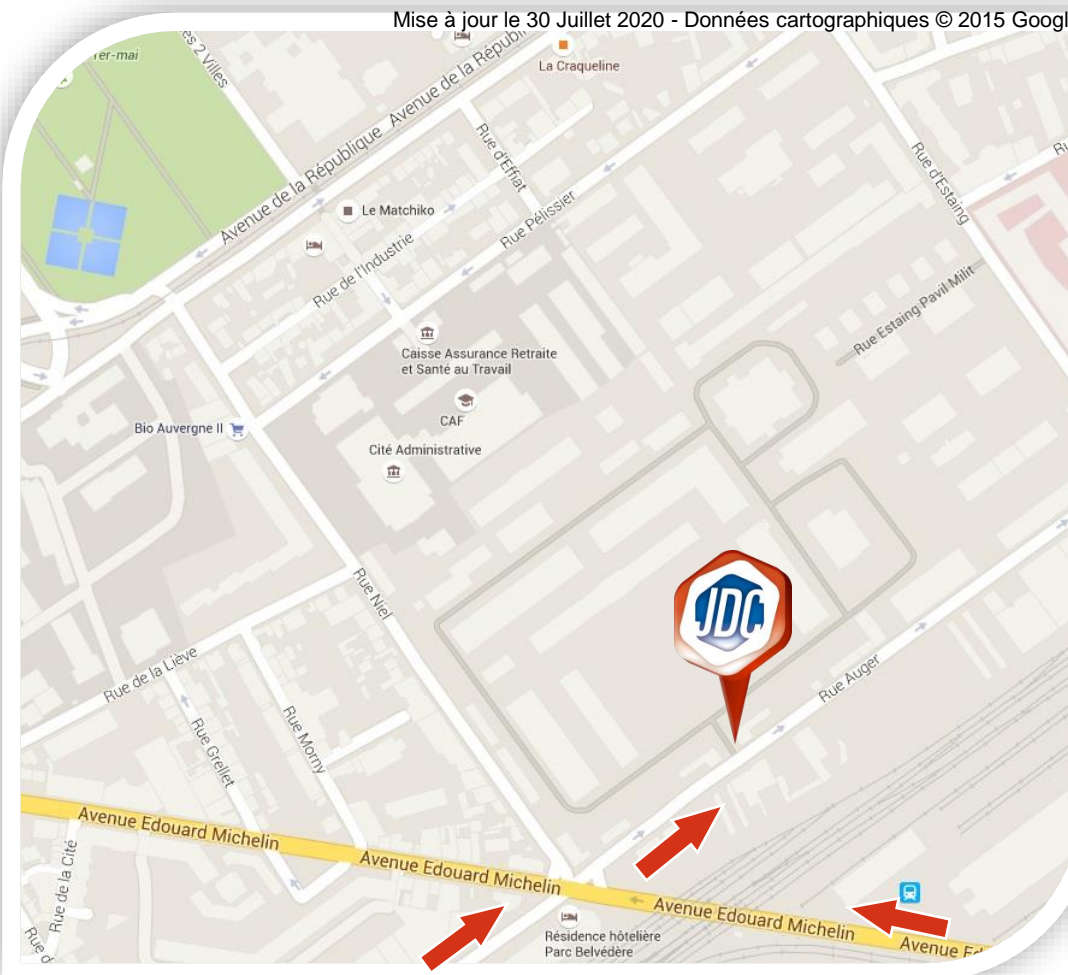

Centre du service national de Clermont-Ferrand SITE JDC de CLERMONT-FERRAND

Adresse géographique :

**1 Rue Auger
63000 Clermont-
Ferrand**

**Coordonnées GPS :
45°46'55.773"N
3°6'20.987"E**

Numéro à contacter en cas de problème le jour de la convocation :

**06.09.69.52.81
09.70.84.51.51**

LIENS UTILES

Réseaux :

- Standard national SNCF :
3635

www.defense.gouv.fr/jdc

92^{ème} régiment d'infanterie

Mise à jour le 30 Juillet 2020 - Données cartographiques © 2015 Google

COMMENT VENIR

En voiture :

- En provenance de l'A75 : sortie n° 1 Billom- La Pardieu – suivre Av Edouard Michelin
- En provenance de l'A71 : sortie n° 16 Le Brézet – Aulnat – suivre Rue Louis Blériot puis Av Edouard Michelin