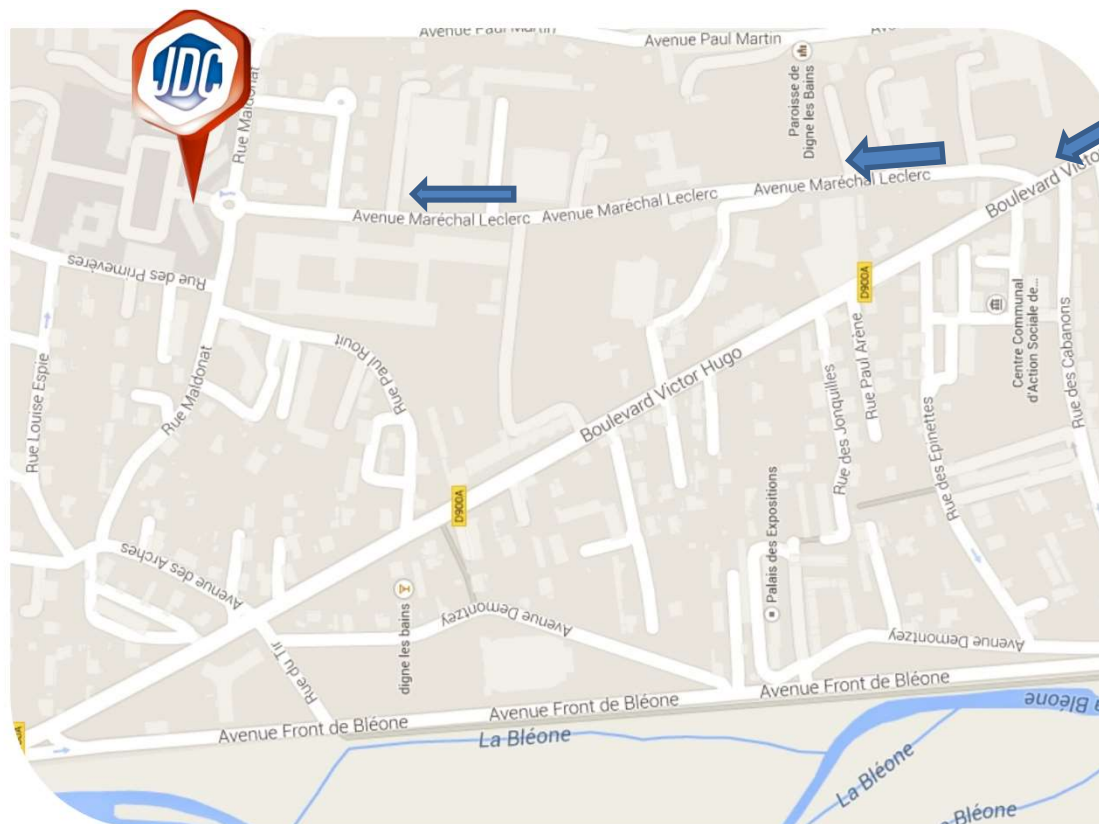

JOURNÉE DÉFENSE
ET CITOYENNETÉ

Centre du service national et de la jeunesse de Marseille

SITE JDC de Digne les Bains

Adresse géographique :

Escadron de
Gendarmerie Mobile
13 rue Maldonnat
04 000 Digne les Bains

Coordonnées GPS :
43.101443
5.235126

Numéro à contacter
en cas de problème le
jour de la convocation :
06.10.83.07.51

LIENS UTILES

Réseaux :

- Gare routière de Digne les Bains
- Bus Régie des Transports Urbain Dignois (TUD)

Plan de la ville :

<http://www.ot-dignelesbains.fr/plan-centre-digne.html>

Sur www.majdc.fr, vous pouvez géo localiser votre site JDC.

Données cartographiques © 2015
Google

COMMENT VENIR

En voiture :

- par A51 et Manosque, prendre direction Digne les Bains. Arriver à Digne, suivre Mairie. En laissant la Mairie sur la gauche remonter le boulevard jusqu'au rond-point, puis prendre à gauche sur le boulevard V. Hugo. Prendre sur la droite avenue Maréchal Leclerc jusqu'au rond-point.

En car :

- gare routière de Digne les Bains, à pied, remonter l'avenue Demontzey, prendre à droite rue des Cabanons puis traverser et prendre avenue Maréchal Leclerc jusqu'au rond-point (environ 20 minutes).