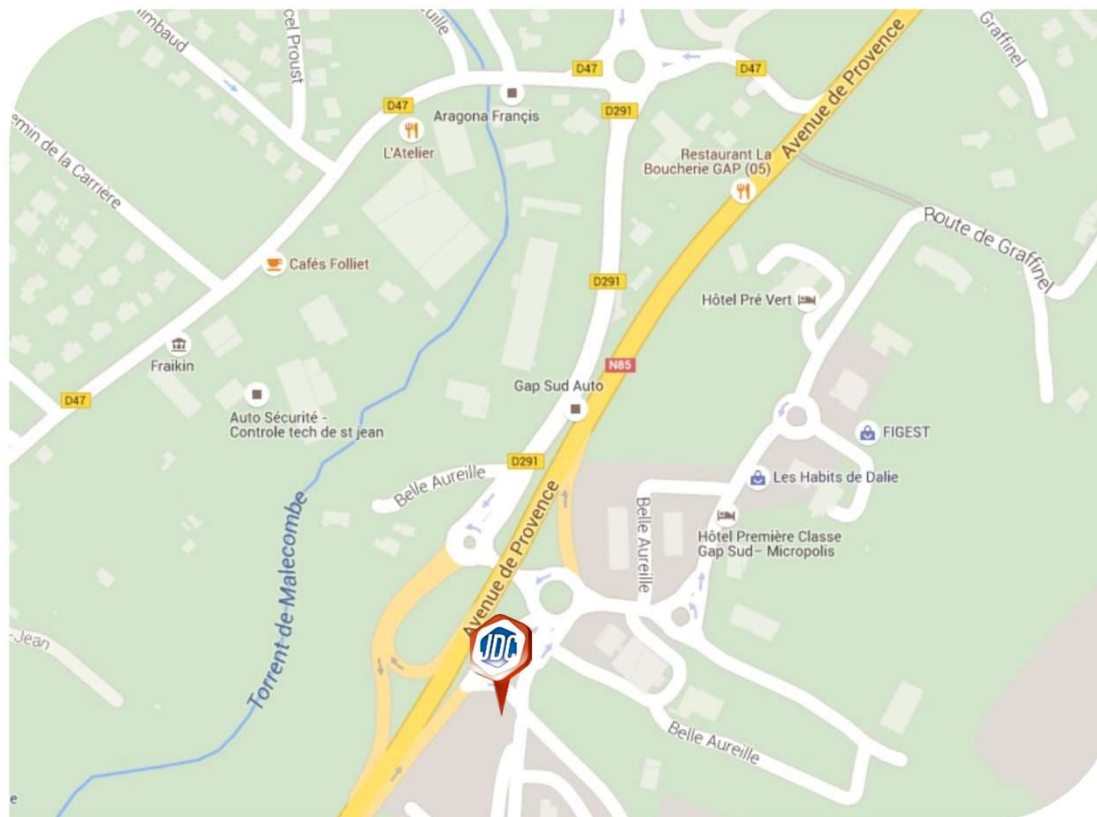

JOURNÉE DÉFENSE
ET CITOYENNETÉ

Centre du service national et de la jeunesse de Marseille

SITE JDC de Gap

MINISTÈRE
DES ARMÉES

Adresse géographique :

Quartier Général
Guillaume
Route Marseille
Belle Aureille
05 000 GAP

Coordonnées GPS :
44.533751
6.050824

Numéro à contacter
en cas de problème le
jour de la convocation :
06.15.21.67.66

LIENS UTILES

Réseaux :

- Gare SNCF de Gap
- Gare routière de Gap
- Bus LINEA

Plan de la ville :

<http://sig.ville-gap.fr/gapinternet/>

Sur www.majdc.fr, vous pouvez géo localiser votre site JDC.

Données cartographiques © 2015
Google

COMMENT VENIR

En voiture :

- Depuis la sortie de l'autoroute A51, prendre direction Gap par N85 jusqu'à la sortie 4^{ème} régiment de chasseurs.
- Depuis col Bayard ou Briançon, traverser Gap en direction de Sisteron, Marseille. Après avoir laissé la piscine municipale sur votre gauche, prendre à droite direction 4^{ème} régiment de chasseurs.

En train :

- Gare SNCF de Gap, sur le parvis remonter avenue Foch en direction du centre-ville. Prendre ligne 1 (rouge) à l'arrêt Ladoucette, en direction de Serviolan. Descendre à l'arrêt Micropolis.

www.defense.gouv.fr/jdc