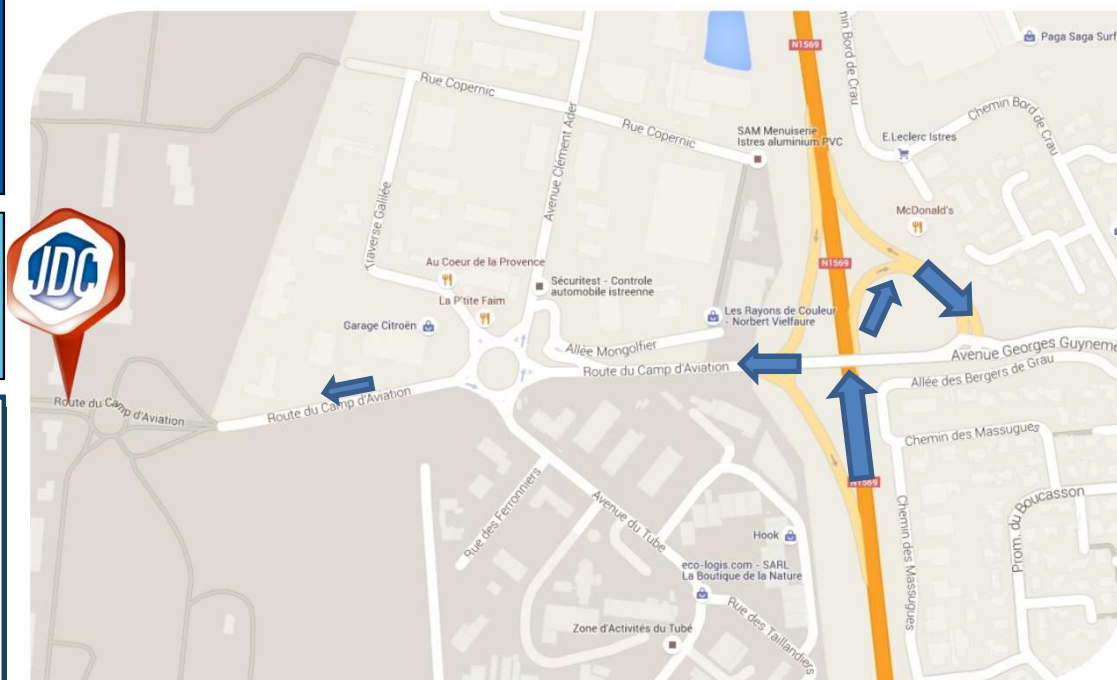

JOURNÉE DÉFENSE
ET CITOYENNETÉ

Centre du service national et de la jeunesse de Marseille

SITE JDC d'Istres

Adresse géographique :

BA 125 Istres
8 route du camp
d'aviation
13 800 ISTRES

Coordonnées GPS :
43.518061
4.9592989

Numéro à contacter
en cas de problème le
jour de la convocation :
06.10.83.19.04

LIENS UTILES

Réseaux :

- Gare SNCF de Miramas

Plan de la ville :

<http://www.istres.fr/index.php?id=954>

Sur www.majdc.fr, vous pouvez géo localiser votre site JDC.

Données cartographiques © 2015
Google

COMMENT VENIR

En voiture :

- Prendre direction zone industrielle Le Tubé puis sur RN 1569 prendre la sortie base aérienne 125.

En bus :

- Depuis Miramas :
réseau Ulysse ligne 13.
- Depuis centre ville
Istres : ligne 6