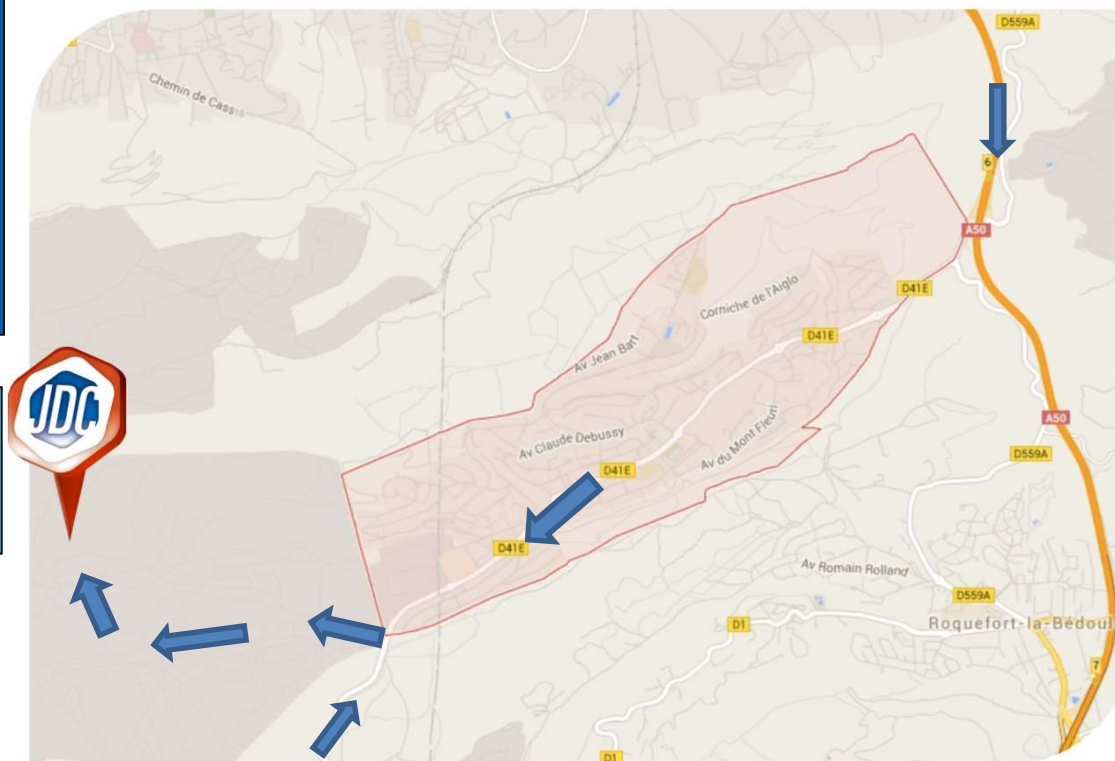

JOURNÉE DÉFENSE
ET CITOYENNETÉ

Centre du service national et de la jeunesse de Marseille

SITE JDC de Carpiagne

Adresse géographique :

1er Régiment Etranger
de Cavalerie
Camp de Carpiagne
13 875 AUBAGNE cedex
Coordonnées GPS :

43.246783
5.514159

Numéro à contacter
en cas de problème le
jour de la convocation :
06.20.73.51.41

LIENS UTILES

Sur www.majdc.fr, vous
pouvez géo localiser
votre site JDC.

Données cartographiques © 2015
Google

COMMENT VENIR

En voiture :

- Par A50 sortir à Carnoux-en-Provence puis traverser la ville sur D41E en direction de Cassis. A la sortie de Carnoux suivre les indications pour le Camp de Carpiagne.
- Depuis Cassis, suivre la direction Carnoux-en-Provence par le Mussuguet, puis avant d'entrée dans Carnoux suivre les indications pour Camp de Carpiagne.

www.defense.gouv.fr/jdc

DÉVELOPPEZ VOTRE ESPRIT
DE DÉFENSE !