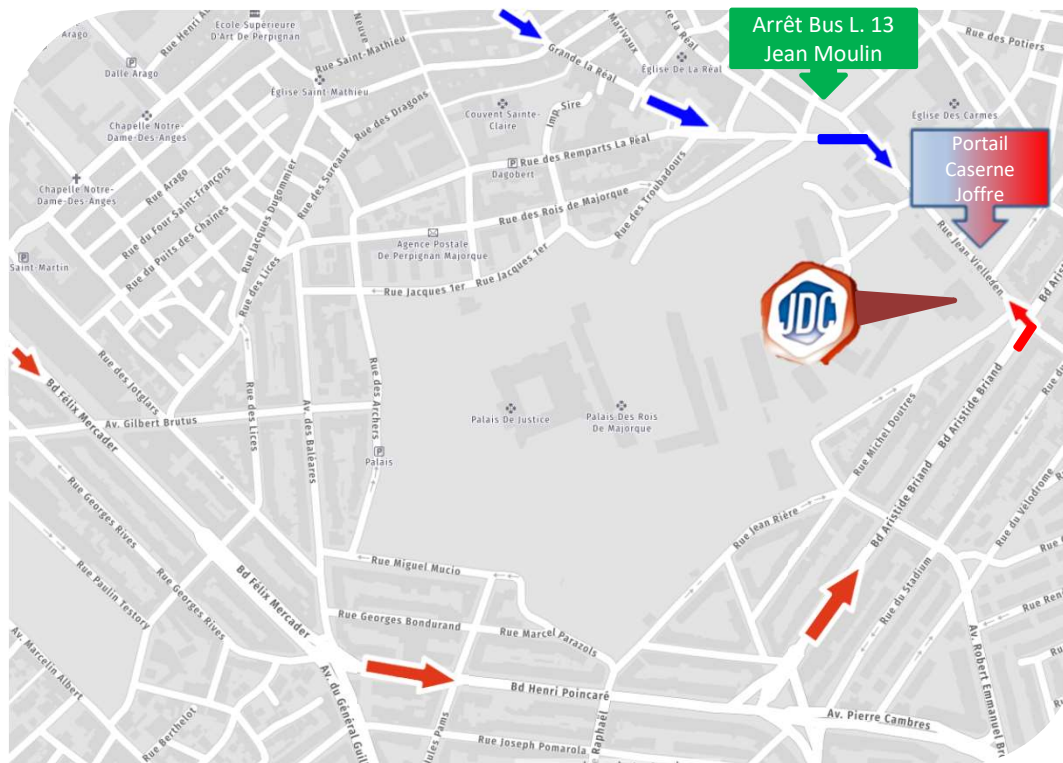

JOURNÉE DÉFENSE
ET CITOYENNETÉ

Centre du service national de PERPIGNAN

MINISTÈRE
DES ARMÉES

SITE JDC de PERPIGNAN

Caserne Joffre

Adresse géographique :
Rue Jean Vielledent
66100
PERPIGNAN

Coordonnées GPS :
42°41'44.07"N
2°54'0.744"E

Numéro à contacter
en cas de problème le jour
de la convocation :
06.23.07.16.46

LIENS UTILES

Réseaux :

- Gare Sncf de Perpignan
  tél. 0 892 35 35 35
- Transport régional en bus
  tél. 0806 80 80 90
- Les Bus de Perpignan
  (SANKEO)
  tél. 0800 800 370 -taper 5

Sur www.majdc.fr, vous
pouvez géolocaliser
votre site JDC.

Données cartographiques © Mappy/ 2020 Tomtom, OpenStreetMap

COMMENT VENIR

En voiture :

- Depuis le péage autoroute Perpignan Nord (A9) :
- Prendre la direction de Perpignan par D900 (env. 10km)
- Sortir Perpignan centre par la Pénétrante N et continuer sur le Pont Arago,
- Continuer Bd des Pyrénées,
- Continuer Bd Félix Mercader,
- Continuer Bd Henri Poincaré,
- Tourner à gauche Bd Aristide Briand (500m),
- Puis à gauche rue Jean Vielledent, entrée Caserne 150m à gauche.

A pied :

- Depuis la Gare Sncf de Perpignan (environ 30 mn) :
- Prendre l'Av. Général de Gaulle jusqu'à la place Catalogne,
- Prendre à droite le bd des Pyrénées Foch
- Prendre Rue des Augustins jusqu'à la place des Poilus.
- Monter la rue Grande La Réal jusqu'à Place Jean Moulin,
- Continuer à droite la rue Jean Vielledent à la Caserne Joffre.

En Bus :

- Depuis la Gare Sncf :
- Rejoindre l'arrêt « Catalogne SULLY » (11mn à pied)
- Prendre le **BUS Ligne 13** direction 'Villeneuve de la Raho' jusqu'à
- l'arrêt **Jean Moulin** (7mn)
- Rejoindre le site « Caserne Joffre » (30sec à pied)

Mise à jour du :
24/02/2020

www.defense.gouv.fr/jdc

DÉVELOPPEZ VOTRE ESPRIT
DE DÉFENSE !