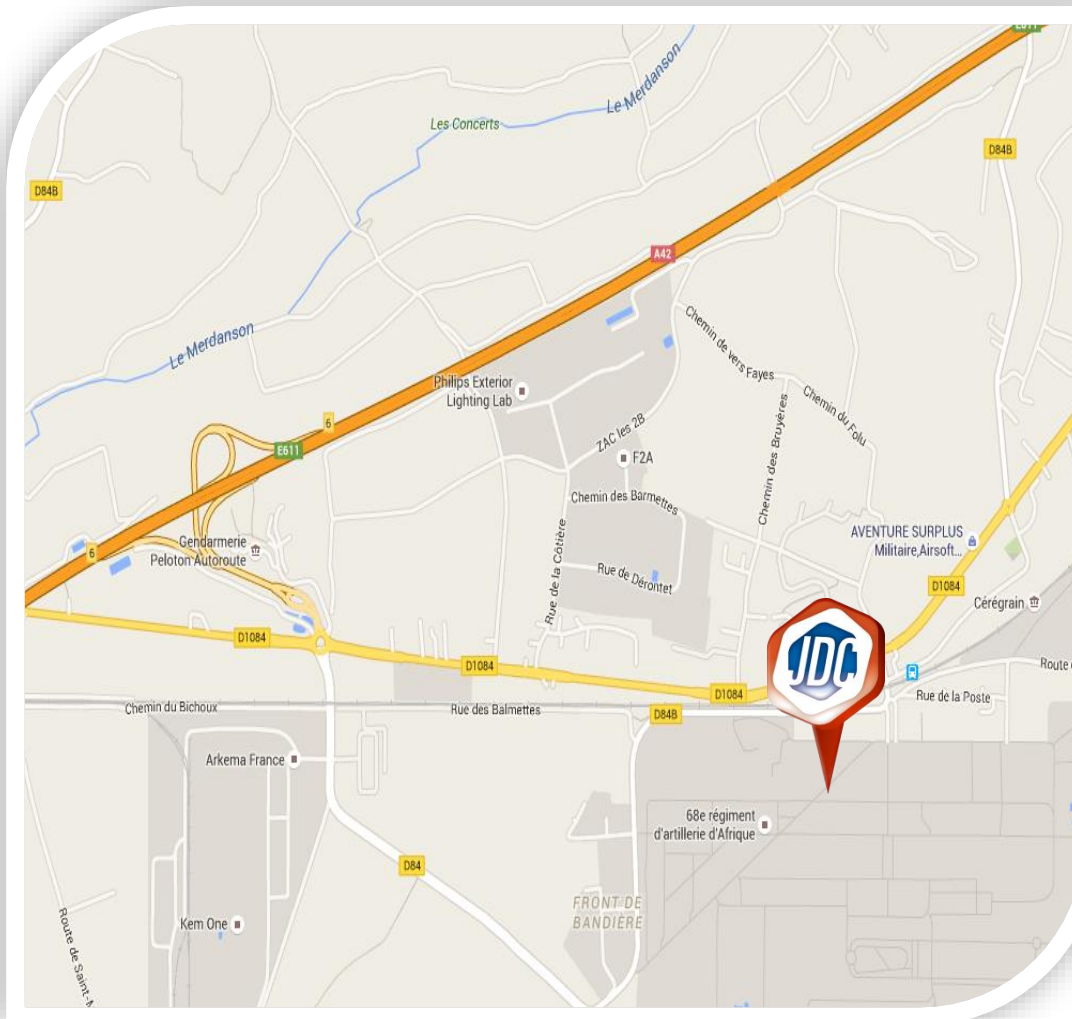

JOURNÉE DÉFENSE
ET CITOYENNETÉ

Centre du service national de Lyon

SITE JDC de La Valbonne

MINISTÈRE
DES ARMÉES

Adresse géographique :
CAMP DE LA VALBONNE
Commandant d'Arme de
la place
01365 LA VALBONNE

Coordonnées GPS :
45°50'52.8"N
5°07'26.4"E

Numéro à contacter
en cas de problème le
jour de la convocation :
09.70.84.51.51

LIENS UTILES

Réseaux :

- Gare SnCF de La Valbonne
☎ 36 35

Plan de la ville :

<http://www.ville-beligneux.fr>

Données cartographiques © 2015 Google

COMMENT VENIR

En voiture :

- A42 sortie 6 vers Balan/Dagneux
- Au rond-point prendre la 4^{ème} sortie sur Route de Lyon/D1084
- Prendre à droite sur Place de la Valbonne D84B (repère gare SNCF)
- Direction Camp de La Valbonne