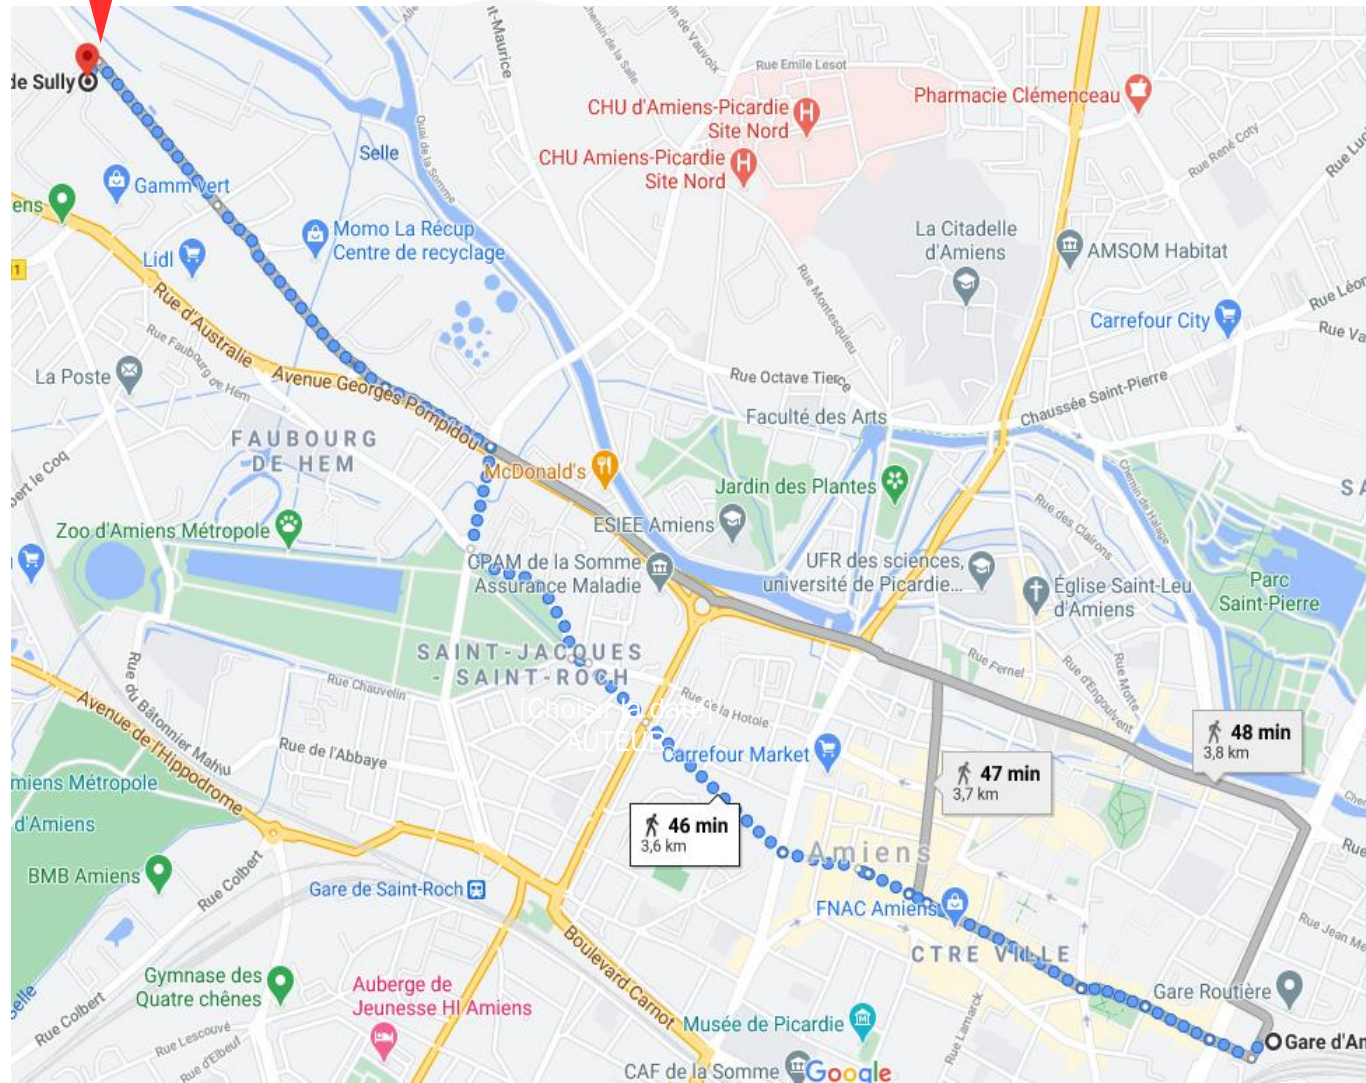

Centre du service national de CREIL

SITE JDC d'AMIENS - UFOLEP

Adresse géographique :
UFOLEP
51 rue de Sully
80000 AMIENS

Coordonnées GPS :
49° 908586 N
2° 271743 E

Numéro à contacter
en cas de problème le
jour de la convocation :
09.70.84.51.51

LIENS UTILES

Réseaux :

- Gare SnCF d'Amiens
  Tél 08 00 09 95 65
- Réseau urbain d'Amiens
  Tél 09 70 82 07 22
  <http://www.ametis.fr/>

Plan de la ville :
<http://www.amiens.fr/attractivite/cartographie/amiens-centreville/>

COMMENT VENIR

En voiture

- autoroute A16 sortie
19 direction zone
artisanale des
Montières

En train

- Depuis la gare,
prendre la rue
piétonne puis la rue
Jean Catelas et
continuer par la rue
Jean Jaurès. Prendre
ensuite rue faubourg
de Hem puis sur la
droite vers UFOLEP

En bus

- A partir de la gare
SCNF quai A prendre la
ligne de bus n°1 et
descendre à l'arrêt
ESPACE ALLIANCE puis
suivre la signalétique
JDC (durée de trajet 30
min)