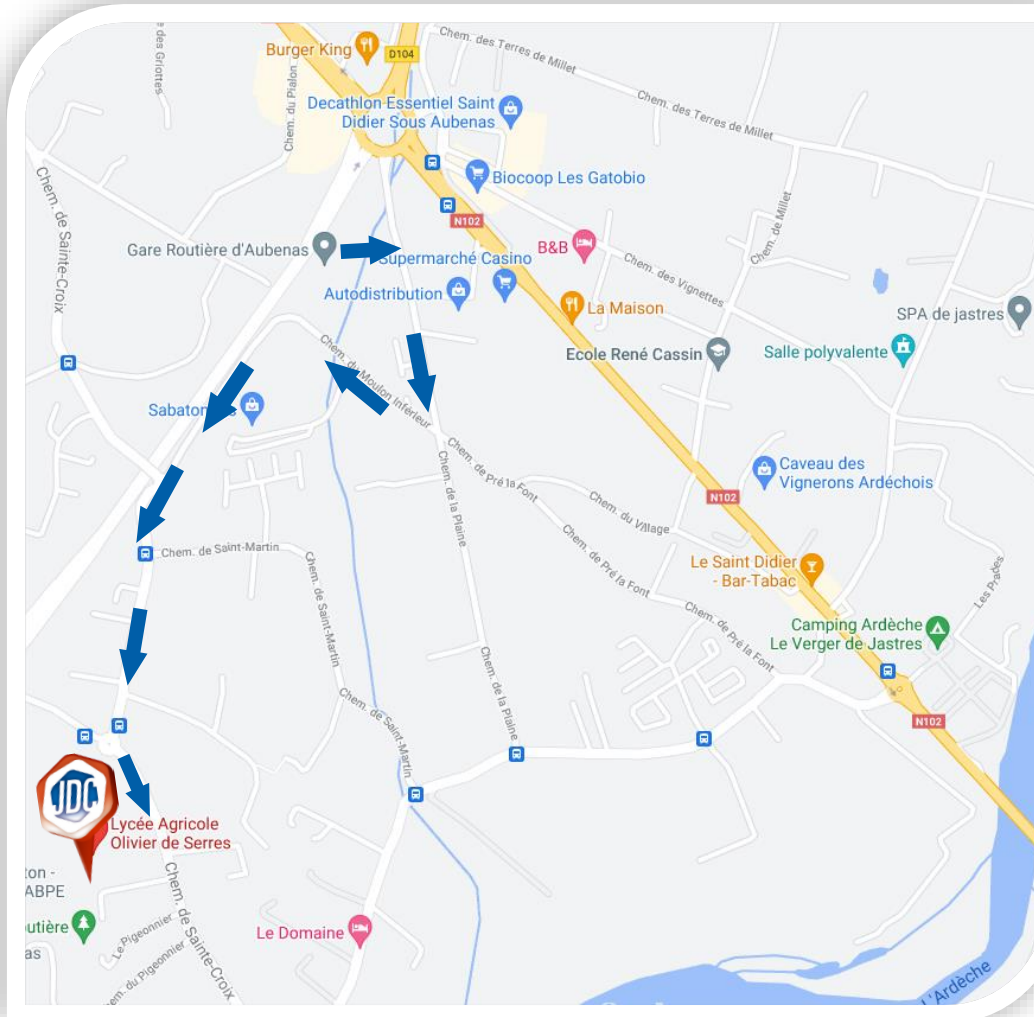

### Adresse géographique :

LEGTPA Olivier de Serres  
Quartier Saint-Martin  
BP 150  
07205 AUBENAS

#### Plan de la ville :

- <https://www.ville-aubenas.fr/>  
- <https://aubenas.carte-interactive.net/#/home>

Sur [www.majdc.fr](http://www.majdc.fr), Vous pouvez géolocaliser votre site JDC

Edition 09-2021

Données cartographiques © 2021 Google

#### En voiture :

- En partant de la gare  
routière:

Prendre à droite sur **Chemin  
de la Plaine**,

À la 1ère intersection prendre à  
droite sur **Chemin du  
Moulon Inférieur**, et longer la  
voie rapide.