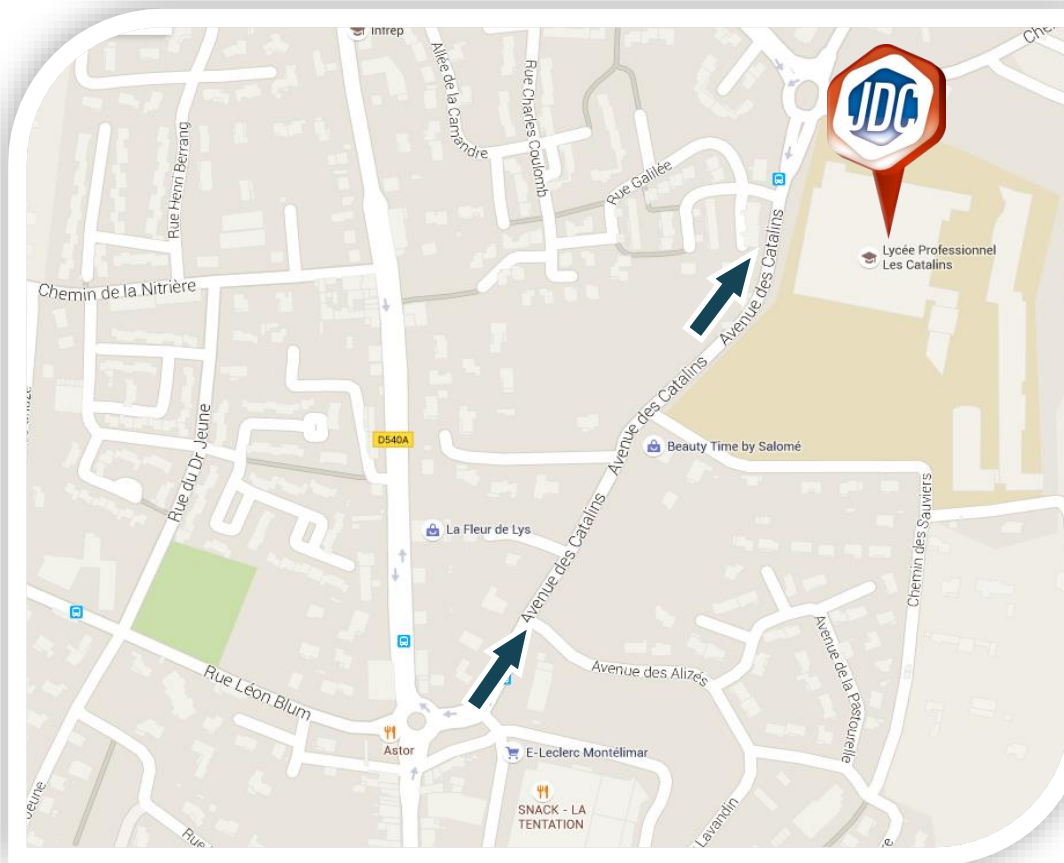

JOURNÉE DÉFENSE
ET CITOYENNETÉ

Centre du service national de Lyon

MINISTÈRE
DES ARMÉES

SITE JDC de MONTELMIMAR

Adresse géographique :

LYCÉE PROFESSIONNEL
LES CATALINS
Chemin des Catalins
26200 MONTELMIMAR

Coordonnées GPS :

44°34'14.4"N
4°45'35.0"E

Numéro à contacter
en cas de problème le
jour de la convocation :
09.70.84.51.51

LIENS UTILES

Réseaux :

- Gare Sncf de Montélimar
☎ 36 35

- Gare routière de
Montélimar
04 75 51 89 69

Plan de la ville :

<http://www.montelimar.fr>

COMMENT VENIR

En voiture :

- A7 sortie 17 vers Montélimar-Nord vers Le Tiel/Dieulefit/Montélimar
- au rond point prendre la direction de MONTELMIMAR, passer les villages : LES TOURETTES – LA COUCOURDE – DERBIERES.
- Entrer dans MONTELMIMAR, continuer sur l'avenue Saint LAZARE pendant environ 2 km (D 540 a)
- Au giratoire tourner à gauche direction : LES CATALINS – BOIS DE LAUD – LES CLEES (centre Cial LECLERC à droite)
- Faire environ 500 m, longer le Lycée sur votre droite, au rond point prendre le chemin des Catalins (parking 200 m à droite)

En Bus :

- Bus 2 (La Rochelle/Les Clées) Arrêt Lycée des Catalins
- Bus 30 (Saucle sur Rhône) Arrêt Route des Catalins puis 500 m à pied

Données cartographiques © 2015 Google

www.defense.gouv.fr/jdc

DÉVELOPPEZ VOTRE ESPRIT
DE DÉFENSE !