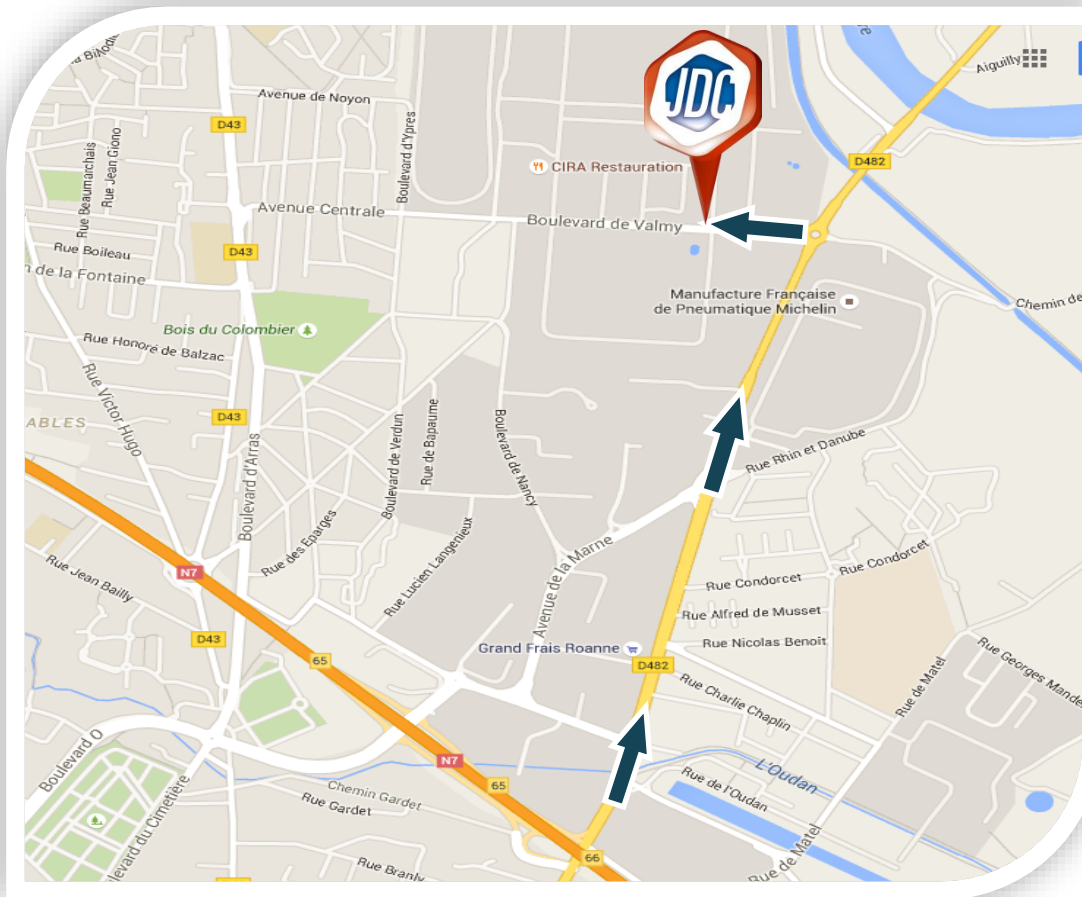

JOURNÉE DÉFENSE
ET CITOYENNETÉ

Centre du service national de Lyon

SITE JDC de Roanne

Adresse géographique :

E.L.O.C.A de ROANNE
Boulevard de VALMY
42312 ROANNE Cedex

Coordonnées GPS :
46°04'0.69"N
4°05'17.10"E

Numéro à contacter
en cas de problème le
jour de la convocation :
09.70.84.51.51

LIENS UTILES

Réseaux :

- Gare Sncf de Roanne
☎ 36 35

Plan de la ville :

<http://www.roanne.fr>

COMMENT VENIR

En voiture :

- N7 sortie n°66 vers Roanne/Montceau-les-Mines/Chalieu/Paray-le-Monial
- tout droit, et au 2ème feu à droite prendre la rue de Charlieu (D482) en direction de CHARLIEU – MONTCEAU – AUTUN,
- Aller jusqu'au rond point prendre la 3ème sortie : ESPACE VALMY
- Entrée de l'ELOCA à 200 m à droite (parking et accueil à gauche en entrant)

En Bus :

- Ligne C (sur réservation)
- Ligne 1 (Le Parc) Arrêt Aiguilly puis 500 m à pied rue de Charlieu

Données cartographiques © 2015 Google

www.defense.gouv.fr/jdc

DÉVELOPPEZ VOTRE ESPRIT
DE DÉFENSE !