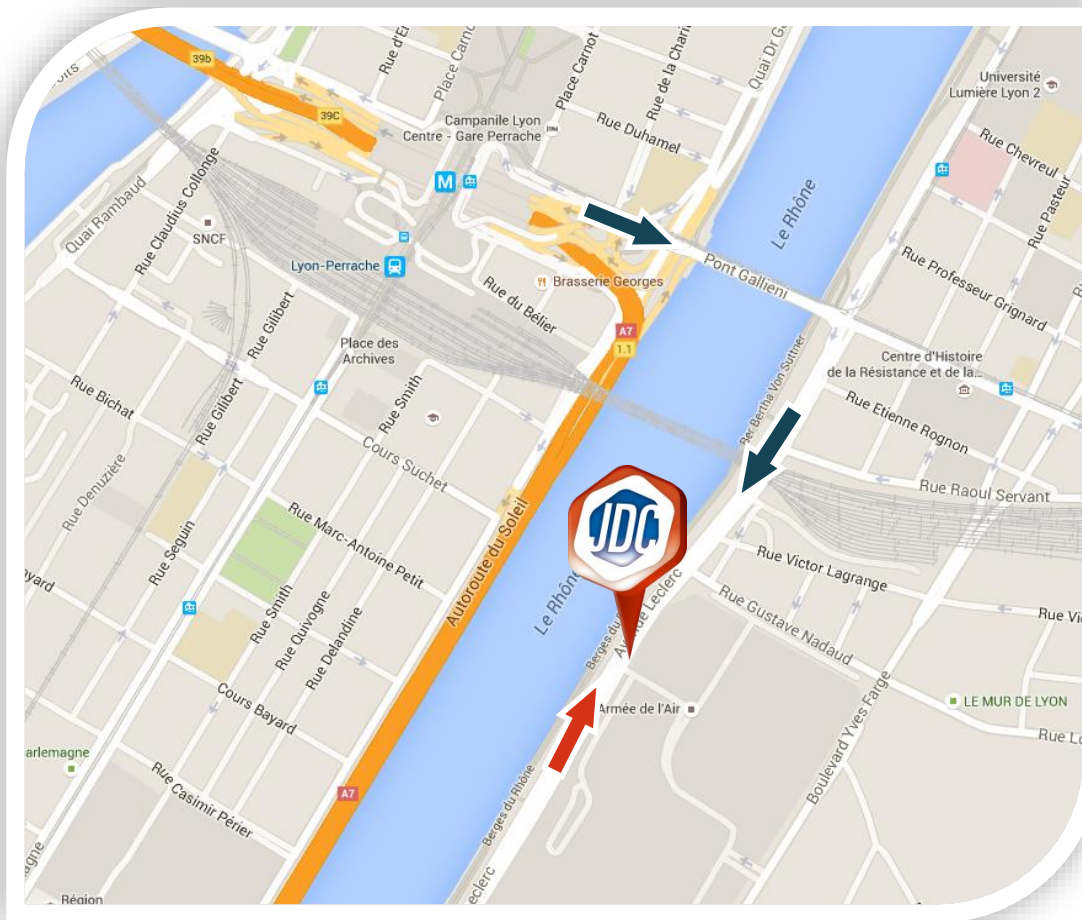

JOURNÉE DÉFENSE
ET CITOYENNETÉ

Centre du service national de LYON

MINISTÈRE
DES ARMÉES

Adresse géographique :

22 avenue Leclerc
69007 LYON

Coordonnées GPS :

45°44'35.2"N
4°49'50.4"E

Numéro à contacter
en cas de problème le
jour de la convocation :
09.70.84.51.51

LIENS UTILES

Réseaux :

- SNCF
www.sncf.fr

- Réseau TCL
www.tcl.fr

Plan de la ville :
<http://www.lyon.fr>

Données cartographiques © 2015 Google

COMMENT VENIR

En voiture :

- Rejoindre le pont Gallieni
vers l'avenue Général
Leclerc

En train :

- Accès par la gare
Perrache ou Jean Macé,
puis prendre les transports
en communs

En Tram :

- T1 arrêt Quai Claude
Bernard

- T2 arrêt Centre Berthelot

En Bus :

- Bus 60 arrêt Leclerc
Général Frère

- Bus 34 arrêt Leclerc -
Nadaud

Attention :
Le stationnement est
interdit devant l'entrée
du Quartier Général
Frère

www.defense.gouv.fr/jdc

DÉVELOPPEZ VOTRE ESPRIT
DE DÉFENSE !