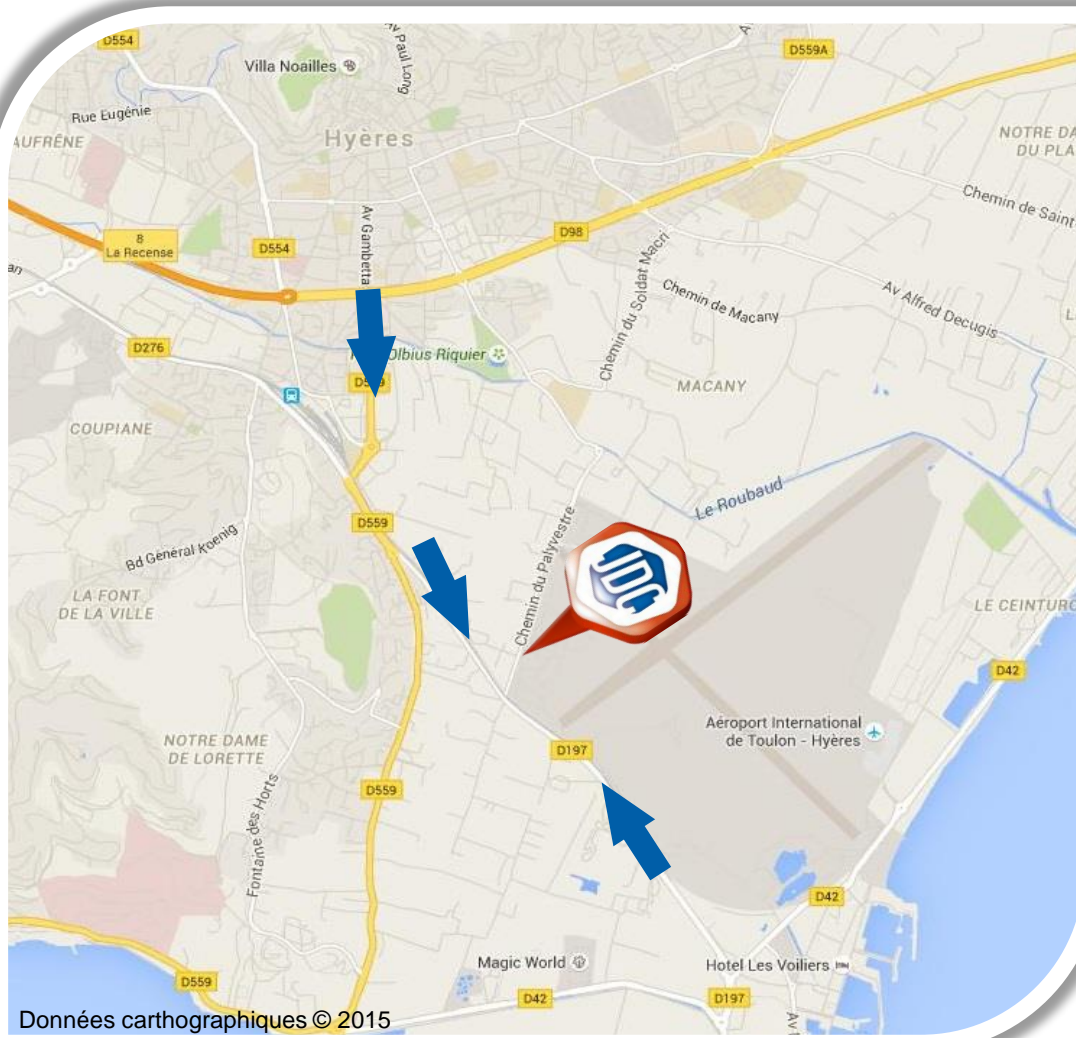

JOURNÉE DÉFENSE
ET CITOYENNETÉ

Centre du service national de Nice

SITE JDC de Hyères – Base Aéronavale

MINISTÈRE
DES ARMÉES

Adresse géographique :
Chemin de palyvestre
83400
HYERES

Coordonnées GPS :
43°05'50.1"N
6°08'15.1"E

Numéro à contacter
en cas de problème le
jour de la convocation :
06.12.49.70.36

LIENS UTILES

Réseaux :

- Gare Sncf : www.gares-sncf.com/gare/frxhe/hyeres
08 99 02 83 90 numéro
surtaxé

- Transport urbain :
www.reseaumistral.com
04 94 03 87 03

- Gare routière :
www.varlib.fr
04 94 24 60 00

Plan de la ville :

www.hyereslespalmiers.e.u/carte.htm

Données cartographiques © 2015
Google

COMMENT VENIR

En voiture :

- Prendre la direction du port ou presque de Gien ou aéroport Toulon-Hyères.

- A 8 : Sortie Hyères

En train :

- Gare de Hyères

En Bus :

- Arrêt : B.A.N.
Bus 67 ou 63

www.defense.gouv.fr/jdc

DÉVELOPPEZ VOTRE ESPRIT
DE DÉFENSE !