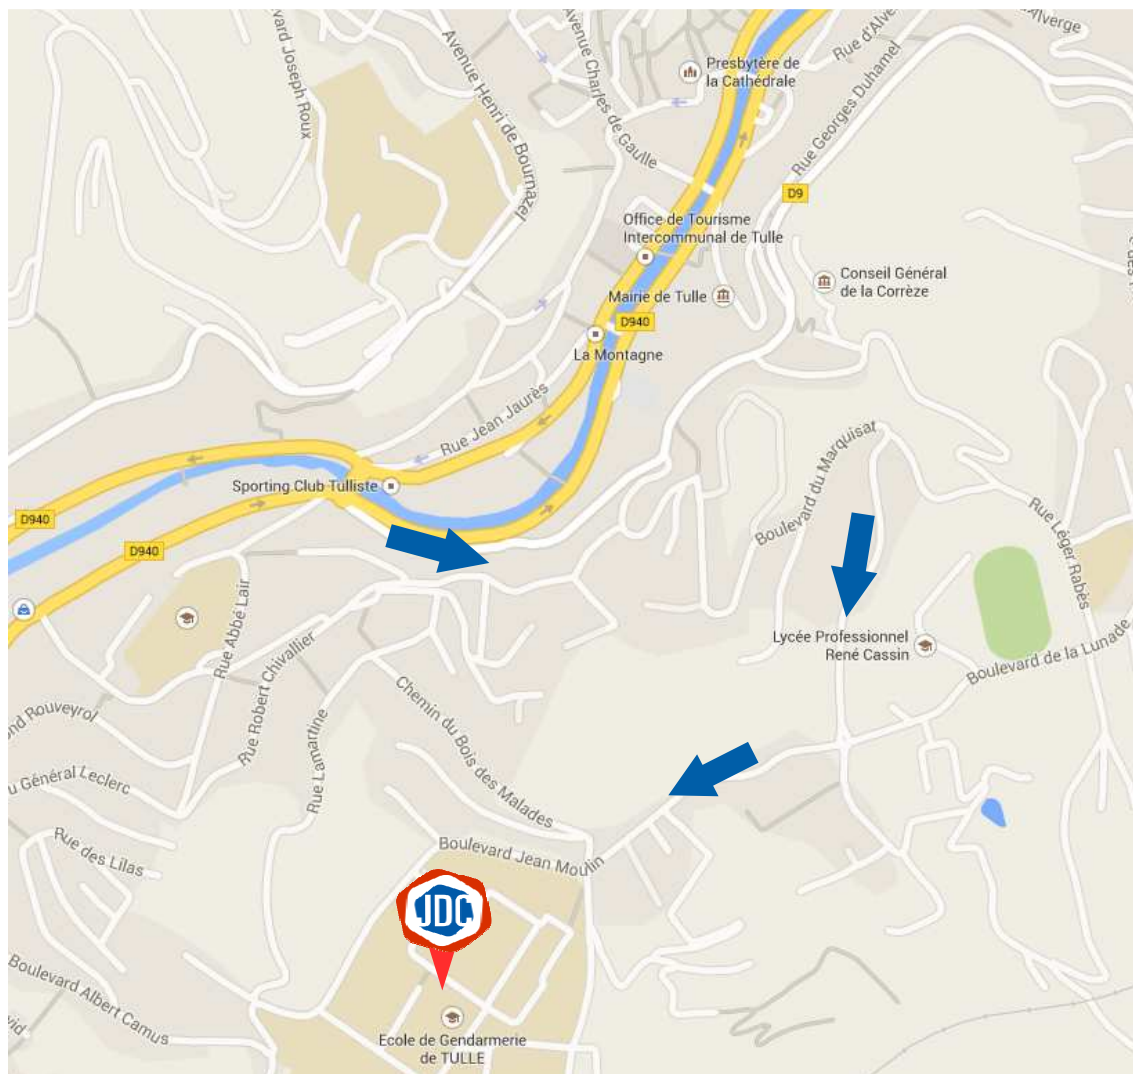

JOURNÉE DÉFENSE
ET CITOYENNETÉ

Centre du service national de LIMOGES

MINISTÈRE
DE LA DÉFENSE

SITE JDC de L'École de Gendarmerie de TULLE

Adresse géographique :

Caserne de la Bachellerie
Boulevard Jean Moulin
19000 TULLE

Coordonnées GPS :

45°15'35.4"N 1°46'07.3"E

Numéro à contacter
en cas de problème le jour
de la convocation :
06 78 69 54 54

LIENS UTILES

Réseaux :

- Gare SNCF de Tulle
3635

Plan de la ville :

<http://www.ville-tulle.fr/plan-de-la-ville-de-tulle>

COMMENT VENIR

En voiture :

- A89 sortie 21,
puis D 1089
- A20 sortie 46.1,
puis D9

En train :

- Gare SNCF de Tulle
Navette société CFTA

www.defense.gouv.fr/jdc

DÉVELOPPEZ VOTRE ESPRIT
DE DÉFENSE !