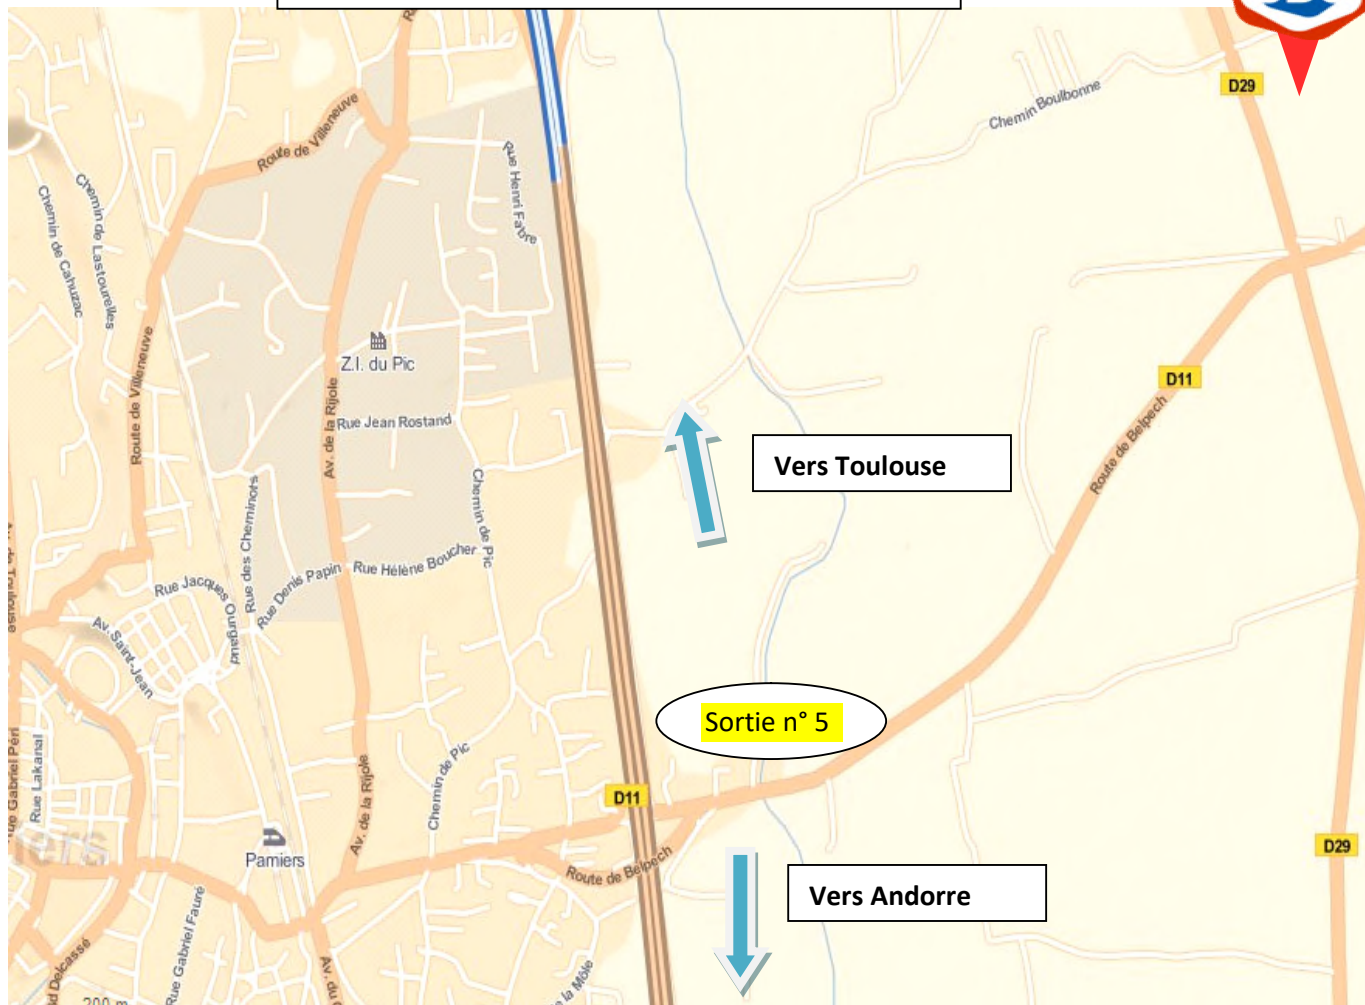

JOURNÉE DÉFENSE
ET CITOYENNETÉ

Centre du service national de TOULOUSE

SITE JDC du 1^{er} RCP PAMIERES

1^{er} régiment de chasseurs parachutistes

Adresse géographique :
Quartier Beaumont

Route de Calmont

09100 PAMIERES

Coordonnées GPS :
43°13'34.0"N
1°64'76.2"E

Numéro à contacter
en cas de problème le
jour de la convocation :
06 83 40 12 26

LIENS UTILES

Réseaux :

Gare SnCF de PAMIERES
36 35

Plan de la ville :

<http://ville-pamiers.fr/>

COMMENT VENIR

En voiture :

Ce site situé près de la **sortie 5** (Pamiers Centre - Belpech) de la nationale 20. Puis tourner à gauche.

En train ou bus :

- Gare SNCF de PAMIERES

Un bus est mis en place à la gare de PAMIERES pour rejoindre le régiment. Départ 8H30