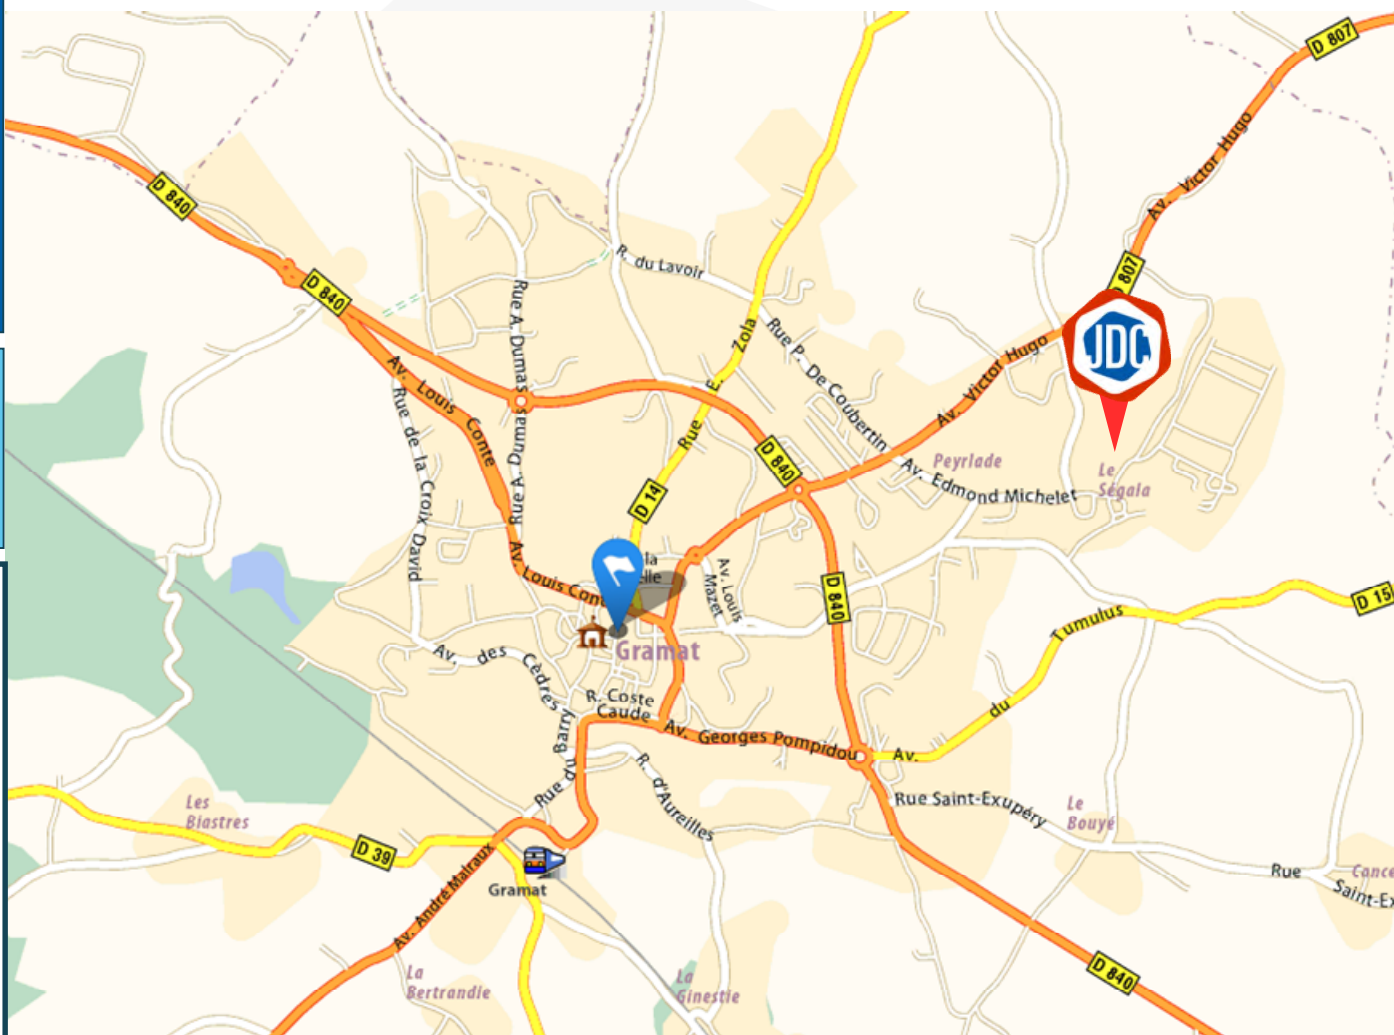

JOURNÉE DÉFENSE
ET CITOYENNETÉ

Centre du service national de TOULOUSE

SITE JDC du CNICG GRAMAT

Adresse géographique :

Avenue du colonel
Puyaubert
46500 GRAMAT

Coordonnées GPS :
44°78'25.0"N
1°74'25.3"E

Numéro à contacter
en cas de problème le
jour de la convocation :
06 84 21 85 48

LIENS UTILES

Réseaux :

Gare Sncf de GRAMAT
36 35

Plan de la ville :

www.gramat.fr

Centre d'instruction cynophile de la gendarmerie

COMMENT VENIR

En voiture :

Le centre d'instruction cynophile est fléché depuis le centre ville de Gramat. Prendre le D807 Direction LAVERGNE et SAINT-CERE. Le centre est indiqué sur la droite.

En train ou bus :

- Gare SNCF de GRAMAT

Bus réseau urbain :

Navette gratuite à partir de la gare de Gramat à 8H30 et retour (départ vers 16H30 du CNICG).

Jusqu'à la veille de la JDC, pour toute information, le CSN de Toulouse est joignable au **09 70 84 51 51**