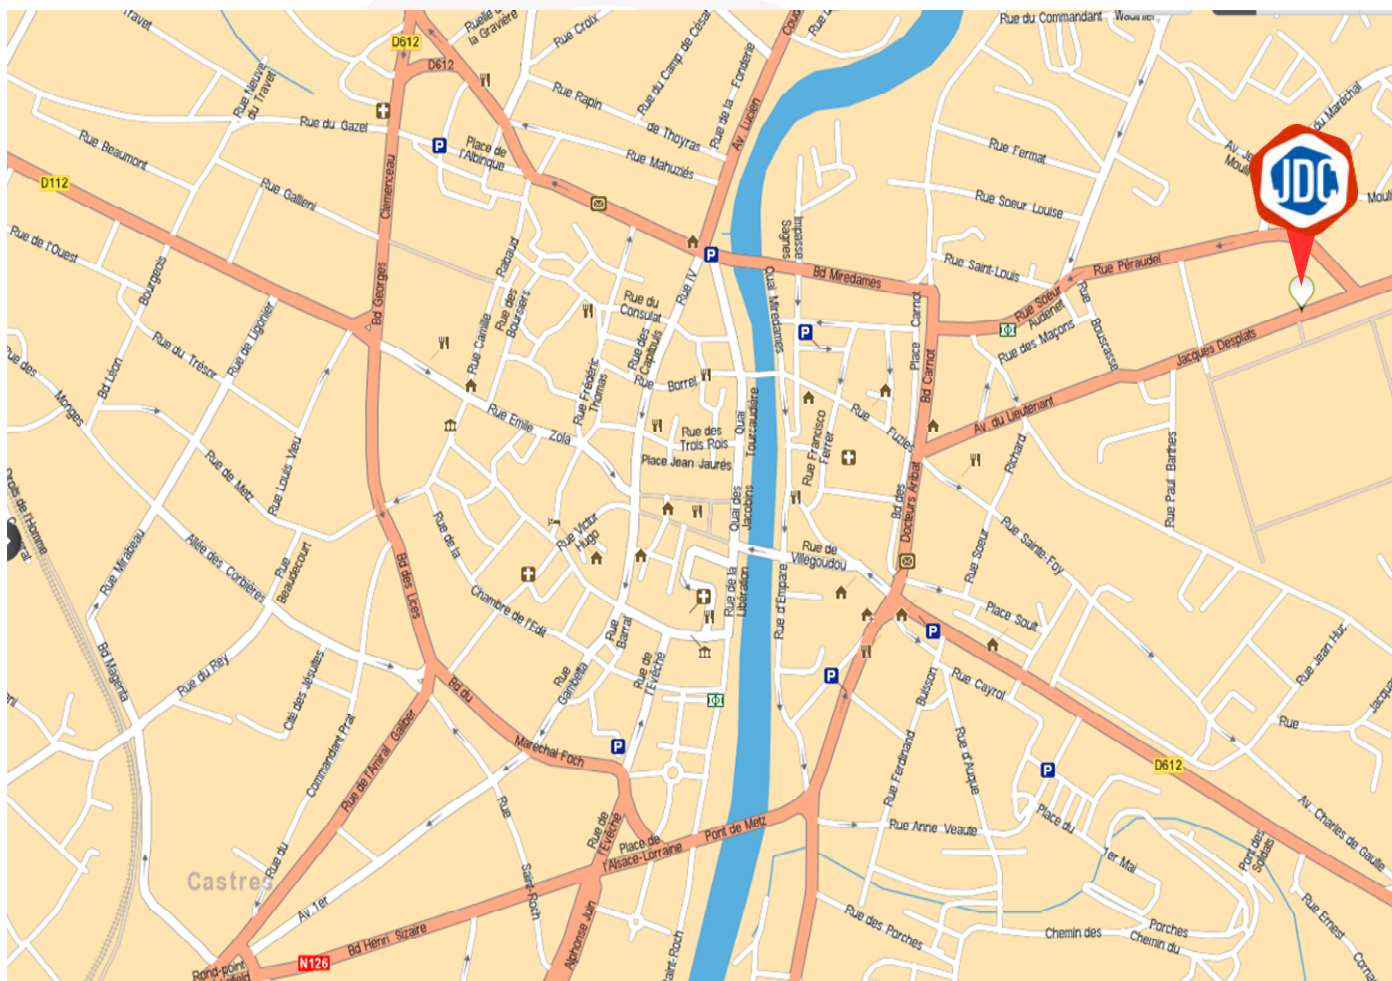

Centre du service national de TOULOUSE

SITE JDC du 8^{ème} RPIMa CASTRES

8^{ème} Régiment de Parachutistes d'Infanterie de Marine

Adresse géographique :

Quartier Fayolle
AVENUE LIEUTENANT
DESPLATS
BP 60339
81108 CASTRES CEDEX

Coordonnées GPS :
43°60'69.1"N
2°25'07.6"E

Numéro à contacter
en cas de problème le
jour de la convocation :
06 84 21 85 81

LIENS UTILES

Réseaux :

Gare Sncf de CASTRES
36 35

Gare routière Castres
Place Soult
05 63 51 25 69

Plan de la ville :
www.ville-castres.fr

COMMENT VENIR

En voiture :

Ce site situé à 1,7 kms de la gare de Castres

En train ou bus :

- Gare SNCF de CASTRES
- Gare routière de Castres

Bus réseau urbain :

Ligne 2 : Arrêt FUZIES