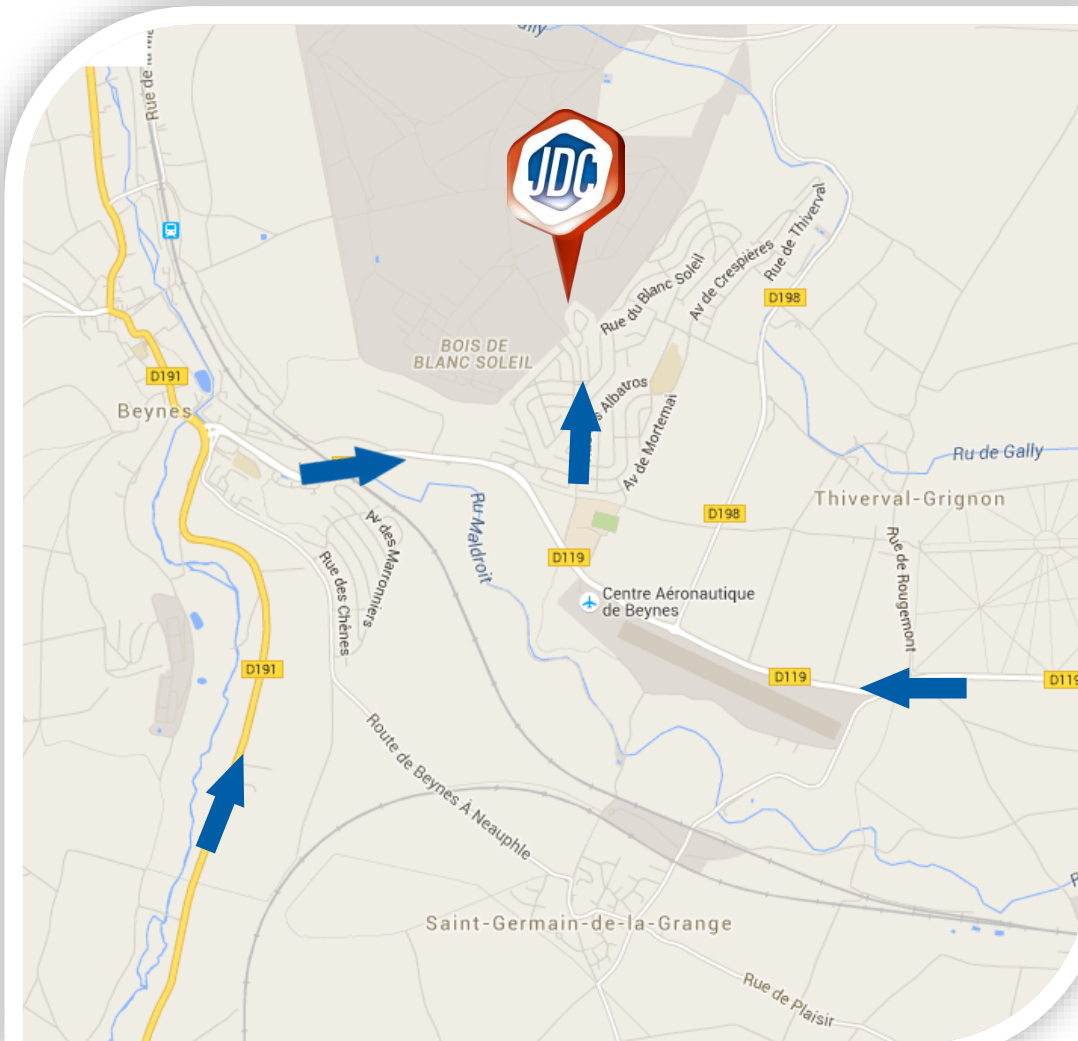

JOURNÉE DÉFENSE
ET CITOYENNETÉ

Centre du service national de Versailles

MINISTÈRE
DE LA DÉFENSE

SITE JDC du GGM de Beynes

Adresse géographique :
Quartier Général Laurier
2 Avenue
du Général Leclerc
78650 BEYNES

Coordonnées GPS :
Latitude: 48.854
Longitude: 1.899

Numéro à contacter
en cas de problème le
jour de la convocation :
01.30.97.52.00

LIENS UTILES
[Horaires Train,](#)
[RER et Bus:](#)
- www.transilien.com

Données cartographiques © 2015 Google

www.defense.gouv.fr/jdc

DÉVELOPPEZ VOTRE ESPRIT
DE DÉFENSE !

COMMENT VENIR

En voiture :

- Se rendre directement sur le site JDC :
Il se trouve en limite du lotissement du Val des quatre Pignons accessible depuis la route départementale 119 (suivre le fléchage « Gendarmerie Mobile »)