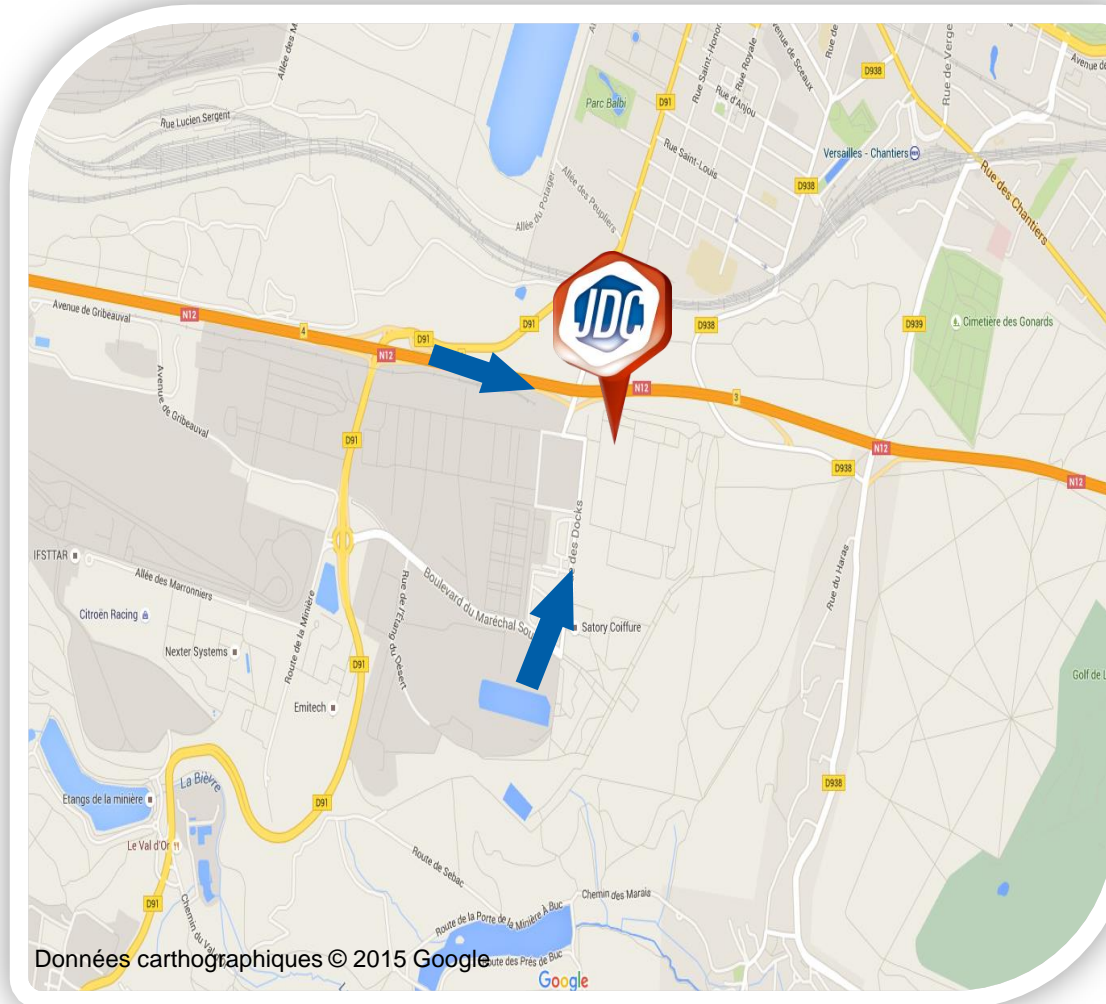

JOURNÉE DÉFENSE
ET CITOYENNETÉ

Centre du service national de Versailles

MINISTÈRE
DE LA DÉFENSE

SITE JDC de l'Annexe du Génie - VERSAILLES

Adresse géographique :

Avenue du Général Eblé
78000 Versailles

Coordonnées GPS :

Latitude : 48.788
Longitude : 2.119

Numéro à contacter
en cas de problème le
jour de la convocation :
01.30.97.52.00

LIENS UTILES

[Horaires Train,
RER et Bus:](#)

- www.transilien.com

[Plan de la ville:](#)

- [www.versailles.fr/outils/
/plan-de-la-ville/](http://www.versailles.fr/outils/plan-de-la-ville/)

COMMENT VENIR

En voiture :

- Accès rapide depuis la N12 (sens Province / Paris) – sortir à Versailles-Camp militaire (Satory)

- Accès rapide depuis la N12 (sens Paris / Province) – sortie n° 4 (D91) Versailles-Satory

Depuis Gare SnCF de Versailles Château :

Bus ligne A – direction Satory (arrêt Général Eblé)

Depuis Gare SnCF de Versailles Chantiers :

Bus ligne K – direction Satory (arrêt Général Eblé)

www.defense.gouv.fr/jdc

DÉVELOPPEZ VOTRE ESPRIT
DE DÉFENSE !