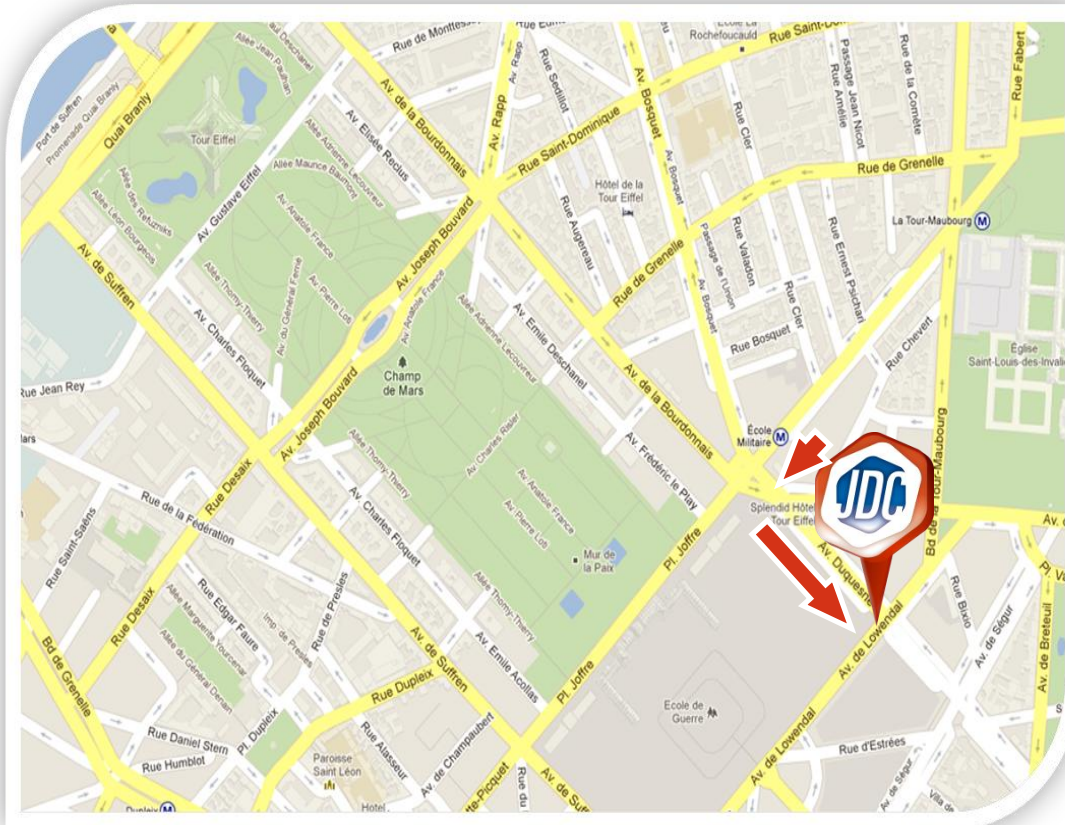

JOURNÉE DÉFENSE
ET CITOYENNETÉ

Centre du service national de PARIS

MINISTÈRE
DES ARMÉES

SITE JDC de l'ÉCOLE MILITAIRE

Adresse géographique :
Ecole Militaire
14, avenue de
Lowendal
75007 PARIS
Coordonnées GPS :
48°51'8.97"N
2°18'29.206"E

**Numéro à contacter
en cas de problème le
jour de la convocation :**
06.08.74.31.34

LIENS UTILES

Réseaux :

- RATP
Tél : 32 46 ou
<http://www.ratp.fr/itineraires>

Plan de la ville:

<http://www.plandeparis.info/>

Données cartographiques © 2015 Google

COMMENT VENIR

En Métro :

- Ligne 8
Station : Ecole Militaire
Prendre avenue Duquesnes
puis jusqu'à l'avenue de
Lowendal (Temps trajet
depuis Métro : 10 mn)

En Bus :

- Prendre le BUS 28 ou 86

Arrêt : Duquesne –
Lowendal puis 1 mn de
marche

**Attention : Accès
JDC par Porte
située 14, avenue
de Lowendal.**

www.defense.gouv.fr/jdc

DÉVELOPPEZ VOTRE ESPRIT
DE DÉFENSE !