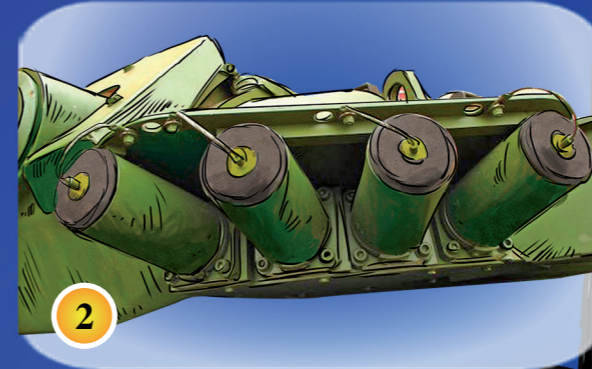

AMX 10 RC RENOVÉ

CARACTÉRISTIQUES TECHNIQUES

Vitesse :	80 km/h sur route
Armement :	2 mitrailleuses de 7,62 mm canon de 105 mm
Emport :	38 obus (12 en tourelle, 26 en caisse)
Autonomie :	800 km sur route
Poids :	17,2 T en ordre de combat. 15,7 T en ordre de marche
Taille :	
Longueur hors tout avec canon :	9,09 m
Largeur avec surprotection rénovation :	3,16 m
Hauteur hors tout position haute sans antenne :	2,84 m
Equipage :	4 hommes

- 1** AMX 10 RC RÉNOVÉ
- 1** Surprotection rénovation (plaque de surblindage)
- 2** Lance pots fumigènes (DREB*)
- 3** Canon de 105 mm

* Défense Rapprochée des Engins Blindés