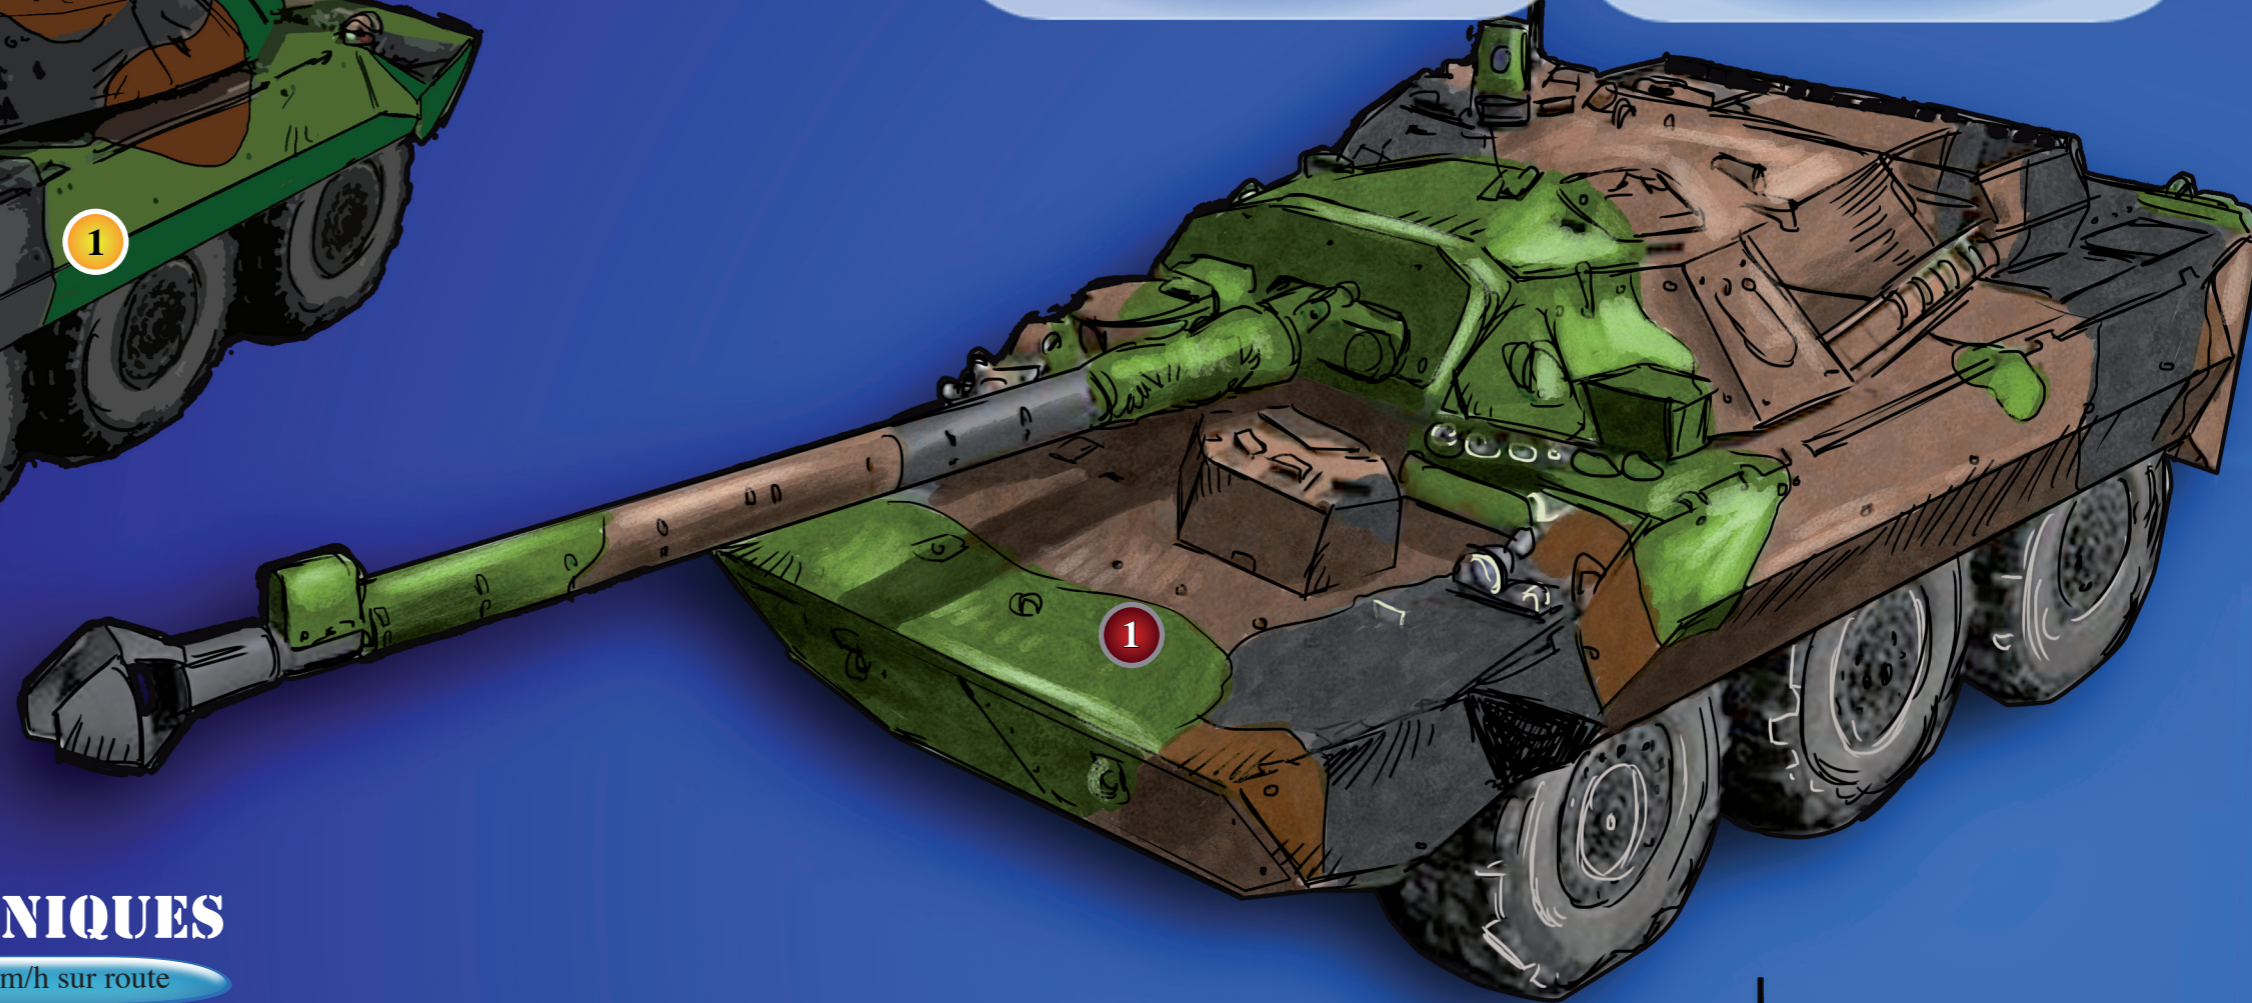

AMX 10 RC RENOVÉ

CARACTÉRISTIQUES TECHNIQUES

Vitesse :	80 km/h sur route
Armement :	2 mitrailleuses de 7,62 mm canon de 105 mm
Emport :	38 obus (12 en tourelle, 26 en caisse)
Autonomie :	800 km sur route
Poids :	17,2 T en ordre de combat. 15,7 T en ordre de marche
Taille :	
Longueur hors tout avec canon :	9,09 m
Largeur avec surprotection rénovation :	3,16 m
Hauteur hors tout position haute sans antenne :	2,84 m
Equipage :	4 hommes

- 1** AMX 10 RC RÉNOVÉ
- 1** Surprotection rénovation (plaque de surblindage)
- 2** Lance pots fumigènes (DREB*)
- 3** Canon de 105 mm

* Défense Rapprochée des Engins Blindés