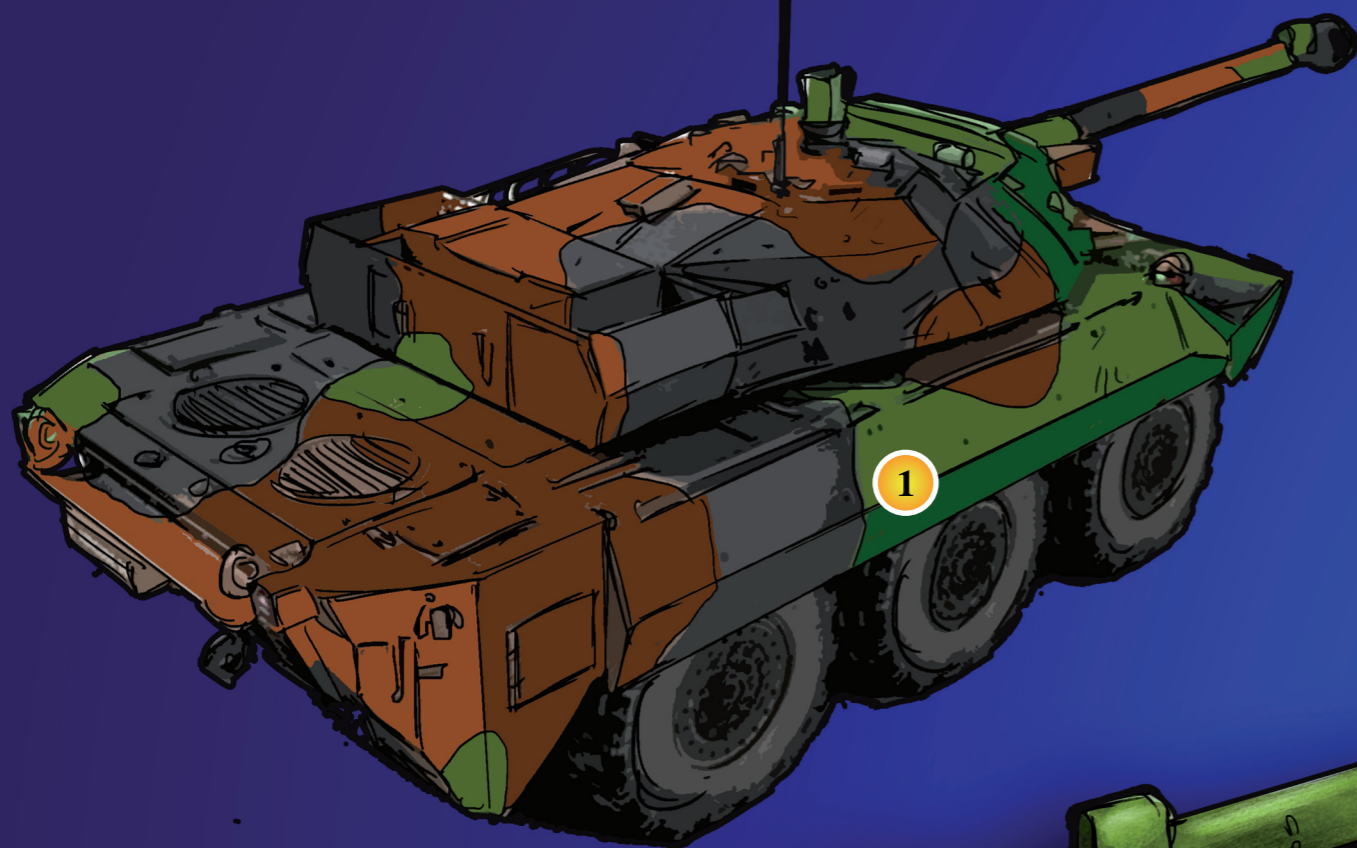

AMX 10 RC RENOVÉ

CARACTÉRISTIQUES TECHNIQUES

Vitesse :	80 km/h sur route
Armement :	2 mitrailleuses de 7,62 mm canon de 105 mm
Emport :	38 obus (12 en tourelle, 26 en caisse)
Autonomie :	800 km sur route
Poids :	17,2 T en ordre de combat. 15,7 T en ordre de marche
Taille :	
Longueur hors tout avec canon :	9,09 m
Largeur avec surprotection rénovation :	3,16 m
Hauteur hors tout position haute sans antenne :	2,84 m
Equipage :	4 hommes

- 1** AMX 10 RC RÉNOVÉ
- 1** Surprotection rénovation (plaque de surblindage)
- 2** Lance pots fumigènes (DREB*)
- 3** Canon de 105 mm

* Défense Rapprochée des Engins Blindés