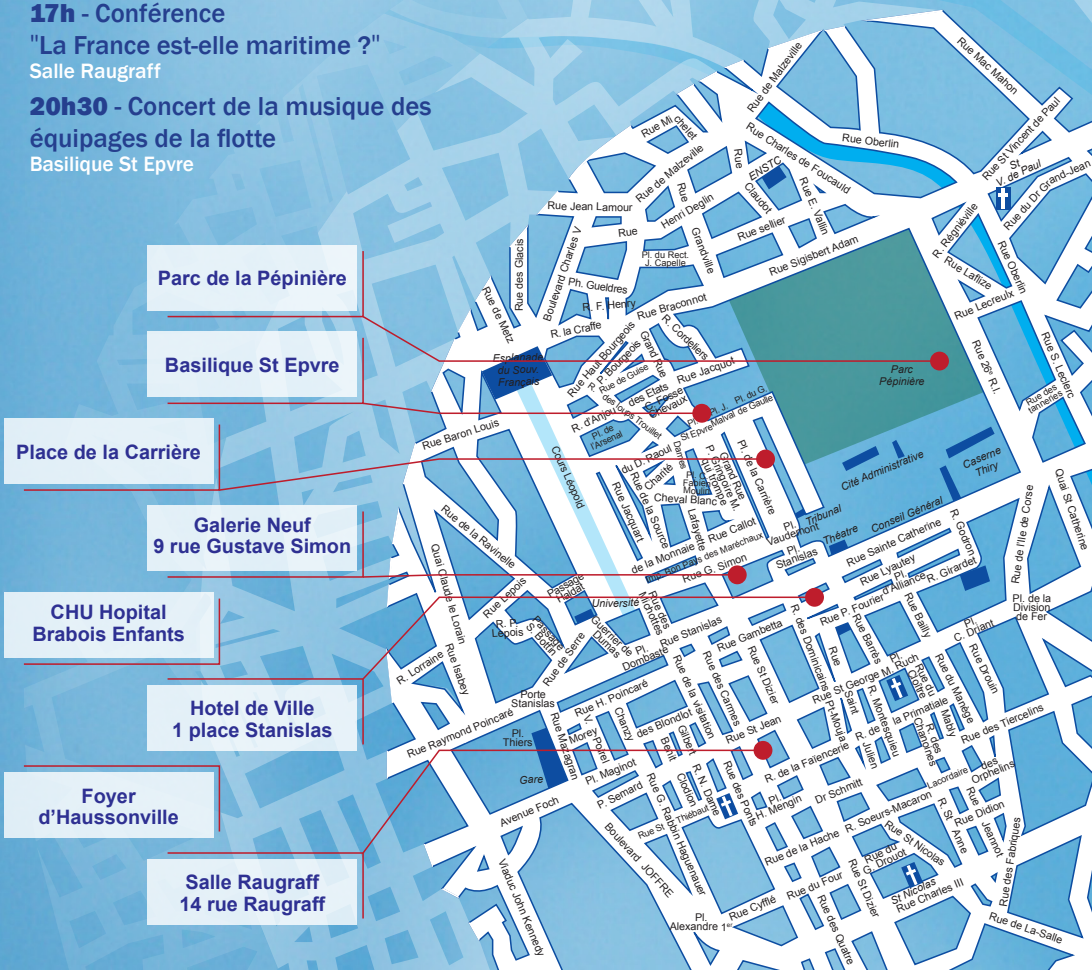

La
MARINE
fait escale à
NANCY
les 12 et 13 mai
2012

Grand nancy
communauté
urbaine & humaine

ETREMARIN.FR

ville de
Nancy,

PROGRAMMATION

SAMEDI

10h - 18h - Ouverture du village

Démonstrations dynamiques

17h - Conférence

"La France est-elle maritime ?"

Salle Raugraff

20h30 - Concert de la musique des équipages de la flotte

Basilique St Epvre

DIMANCHE

10h - 18h - Ouverture du village

place de la carrière

10h - 11h - 15h - 16h - Projection de films

Hôtel de ville

11h30 - Cérémonie militaire

Hôtel de ville

11h45 - Défilé militaire

Hôtel de ville

16h - Concert big band de la musique des équipages de la flotte

Parc Pépinière

Parc de la Pépinière

Basilique St Epvre

Place de la Carrière

Galerie Neuf
9 rue Gustave Simon

CHU Hopital
Brabois Enfants

Hotel de Ville
1 place Stanislas

Foyer
d'Haussonville

Salle Raugraff
14 rue Raugraff