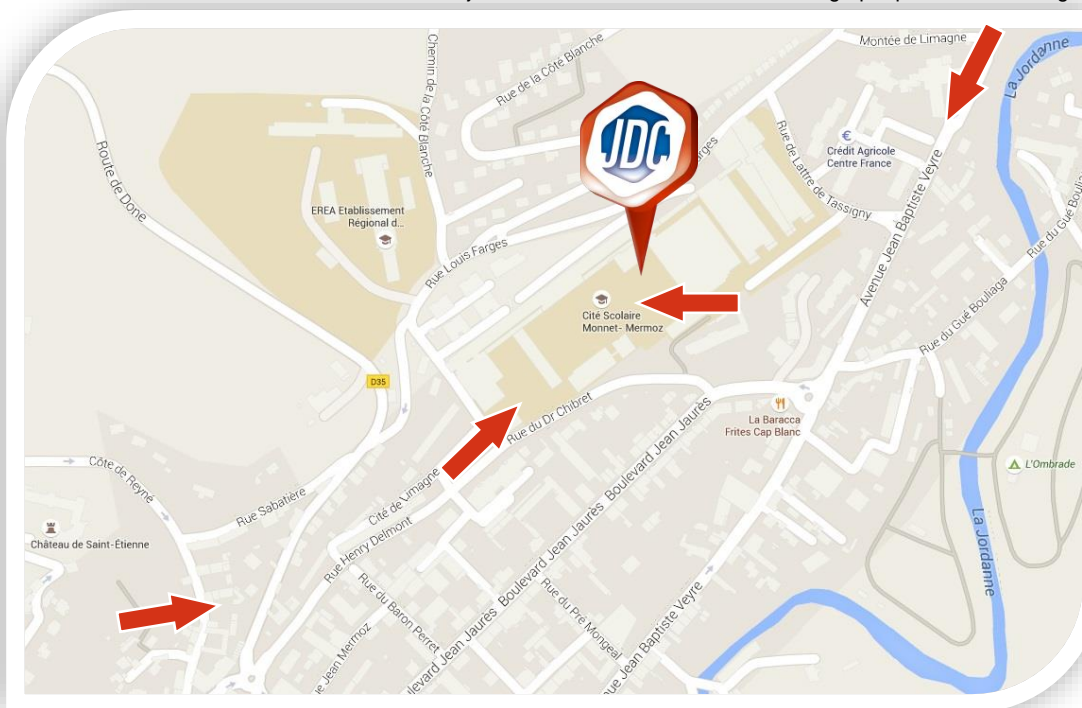

Centre du service national de Clermont-Ferrand

SITE JDC d'AURILLAC

Cité scolaire JEAN MONNET

Adresse géographique :

10 Rue du Docteur
Chibret
15000 AURILLAC

Coordonnées GPS :
44°56'10.651"N
2°27'7.711"E

Numéro à contacter
en cas de problème le
jour de la convocation :
06.09.69.52.74
09.70.84.51.51

LIENS UTILES

Réseaux :

- Standard national SNCF :
3635

Mise à jour le 30 Juillet 2020 - Données cartographiques © 2015 Google

www.defense.gouv.fr/jdc

**DÉVELOPPEZ VOTRE ESPRIT
DE DÉFENSE !**

COMMENT VENIR

En voiture :

- En provenance de Laroquebrou : D120
- En provenance de Vic sur Cère : N122
- En provenance de St Mamet la Salvetat : N122

En train :

- Gare SNCF d'Aurillac

En Bus :

- Gare Sncf d'Aurillac : Prendre le bus 40 en direction d'Aurillac Square Palais de justice – descendre au terminus Square palais de justice Prendre le bus 10 (place Aurinques) en direction L.P Raymond Cortat – arrêté Lycée Jean Monnet