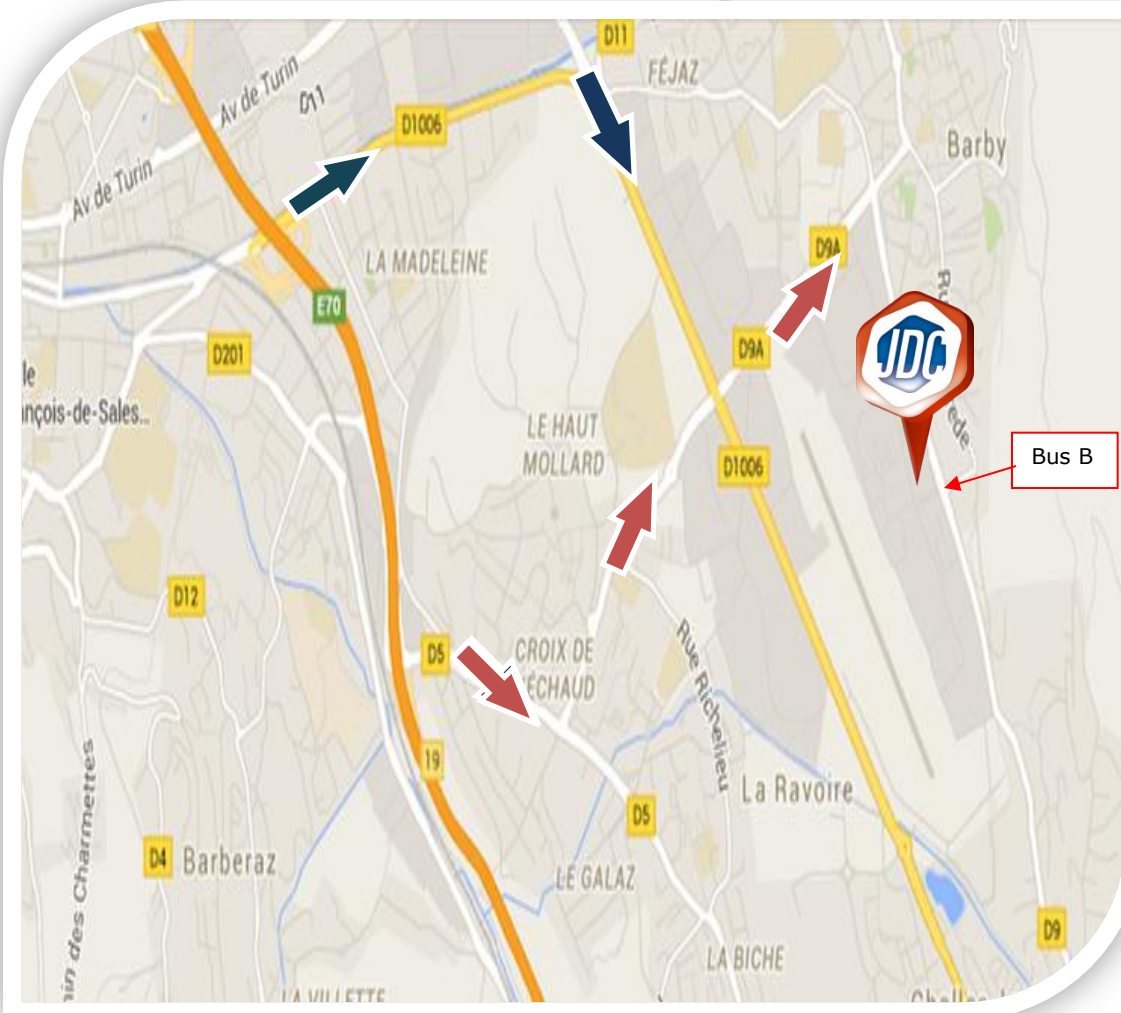

JOURNÉE DÉFENSE
ET CITOYENNETÉ

Centre du service national de Varcès

MINISTÈRE
DE LA DÉFENSE

SITE JDC du 13ème BCA–Quartier Roc Noir

Adresse géographique :
Avenue René Cassin
73230 BARBY

Coordonnées GPS :
45°33'47.74"N
5°58'46.887"E

Numéro à contacter
en cas de problème le
jour de la convocation :
04.56.85.74.00

LIENS UTILES

Réseaux :

- Gare SnCF de Chambéry :
36.35 (0,34€/minute)

- Gare routière de
Chambéry :
04.79.69.11.88

Plan de la ville :

<http://www.gralon.net/plan-chambery>

Plan et horaires de bus :

<http://www.bus-stac.fr>

Données cartographiques © 2015 Google

COMMENT VENIR

En voiture :

Du sud :

- A43, prendre sortie 19 « La Ravoire », suivre la Ravoire, D5.
- Prendre direction Barby-Roc Noir, puis Challes-Les-Eaux-Roc Noir, D9.

Du nord :

- A43, prendre sortie 18 « Albertville », suivre Albertville, D1006, Challes-Les-Eaux.
- Prendre direction Barby-Roc Noir, Challes-les Eaux-Roc Noir, D9.

En train :

- Gare SnCF/routière de Chambéry, prendre rue Sommeiller, se diriger Avenue des Ducs de Savoie 400m (5mn à pied).
- A l'arrêt « Ducs » prendre bus B direction Roc Noir. Descendre au terminus « Roc Noir ». Le quartier Roc Noir se situe à proximité.

Temps de parcours : 25mn

Attention : Le titre de transport bus est à votre charge .

www.defense.gouv.fr/jdc

DÉVELOPPEZ VOTRE ESPRIT
DE DÉFENSE !