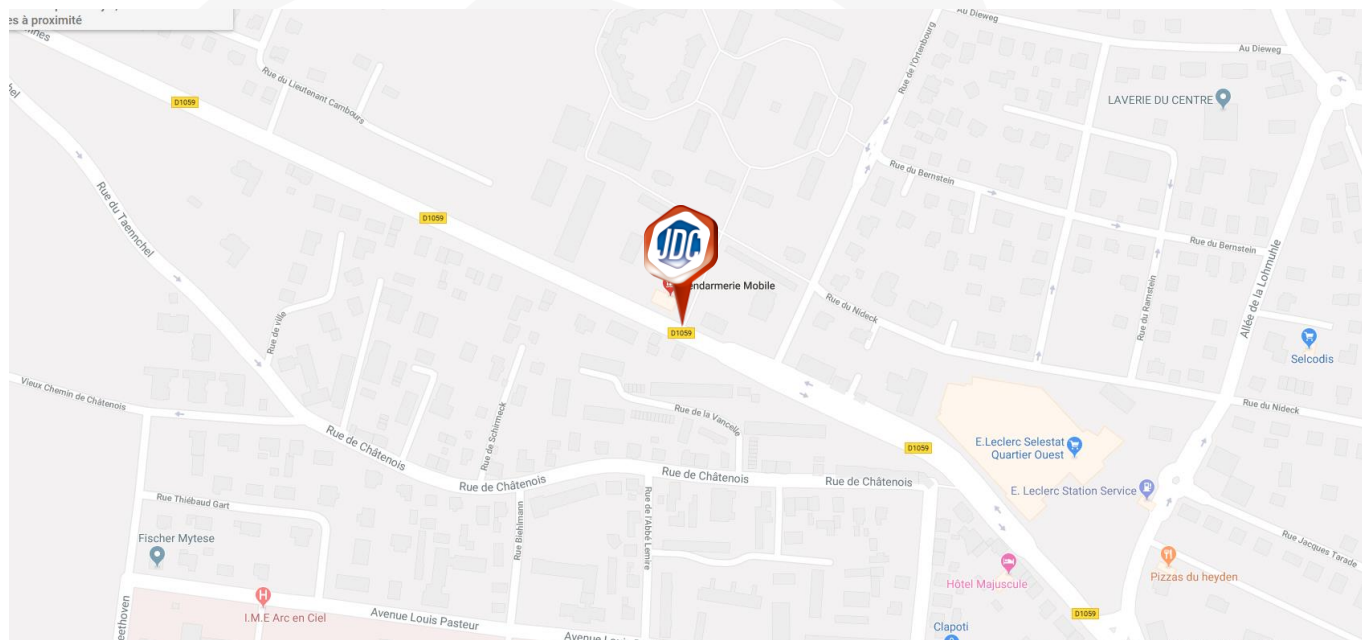

## SITE JDC Escadron 23/7 de gendarmerie mobile de SELESTAT

Adresse géographique :  
EGM 23/7  
Quartier Cambours  
6 route de Sainte Marie  
67600 SELESTAT

Coordonnées GPS :  
48.265271  
7.436538

Numéro à contacter  
en cas de problème le  
jour de la convocation :  
03 90 23 37 52

#### Plan de la ville :

<https://www.google.fr/maps/place/6+Route+de+Sainte-Marie+aux+Mines,+67600+Selstat/@48.265367,7.4362754,19.71z/data=!4m5!3m4!1s0x479144cefb45bab0xbae6557eca4ded32!8m2!3d48.2654846!4d7.4364227>

#### Depuis la gare de Sélestat :

Le site se trouve à 1,2km soit 15 minutes à pied. Depuis le quai, empruntez l'escalier au bout du quai, puis le pont. Prendre à gauche en direction de Sainte-Marie-aux-Mines sur 1km.