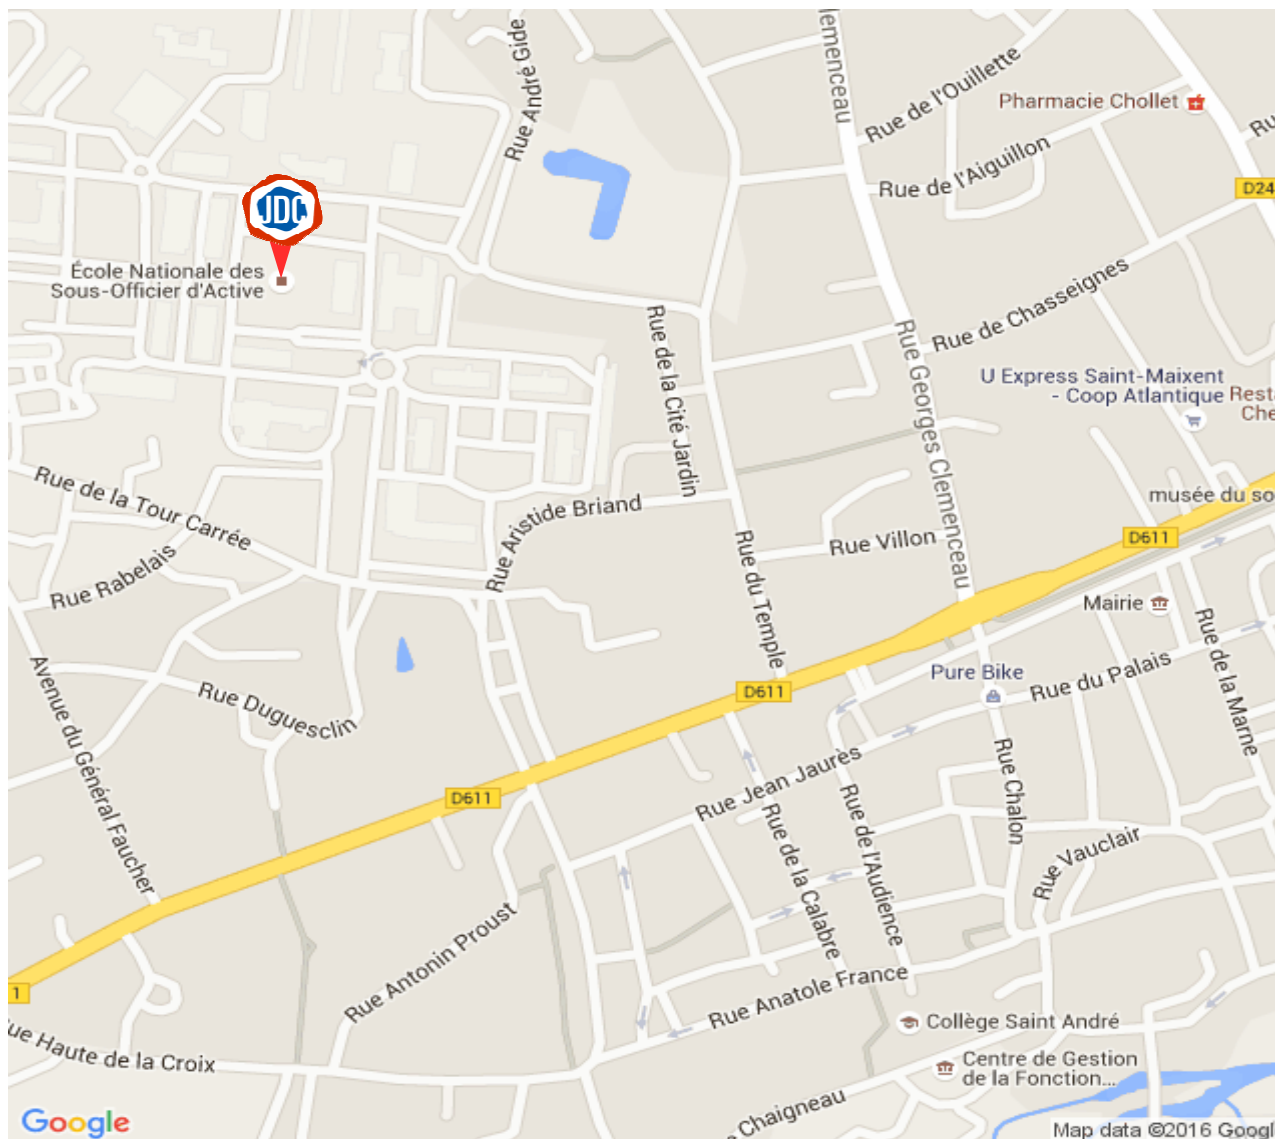

JOURNÉE DÉFENSE
ET CITOYENNETÉ

Centre du service national de POITIERS

MINISTÈRE
DE LA DÉFENSE

SITE JDC A L'ENSOA SAINT MAIXENT L'ECOLE (79)

Adresse géographique :

ENSOA
Quartier Coiffé

Coordonnées GPS :
Latitude 46° 24' 46 Nord
Longitude 00° 12' 29 Ouest

Plan de la ville :

www.CartesFrance.fr

www.defense.gouv.fr/jdc

DÉVELOPPEZ VOTRE ESPRIT
DE DÉFENSE !

COMMENT VENIR

En voiture :

L'ENSOA est accessible par la
RD 611 – Rue Aristide Briand
– Rue de la Tour Carrée.