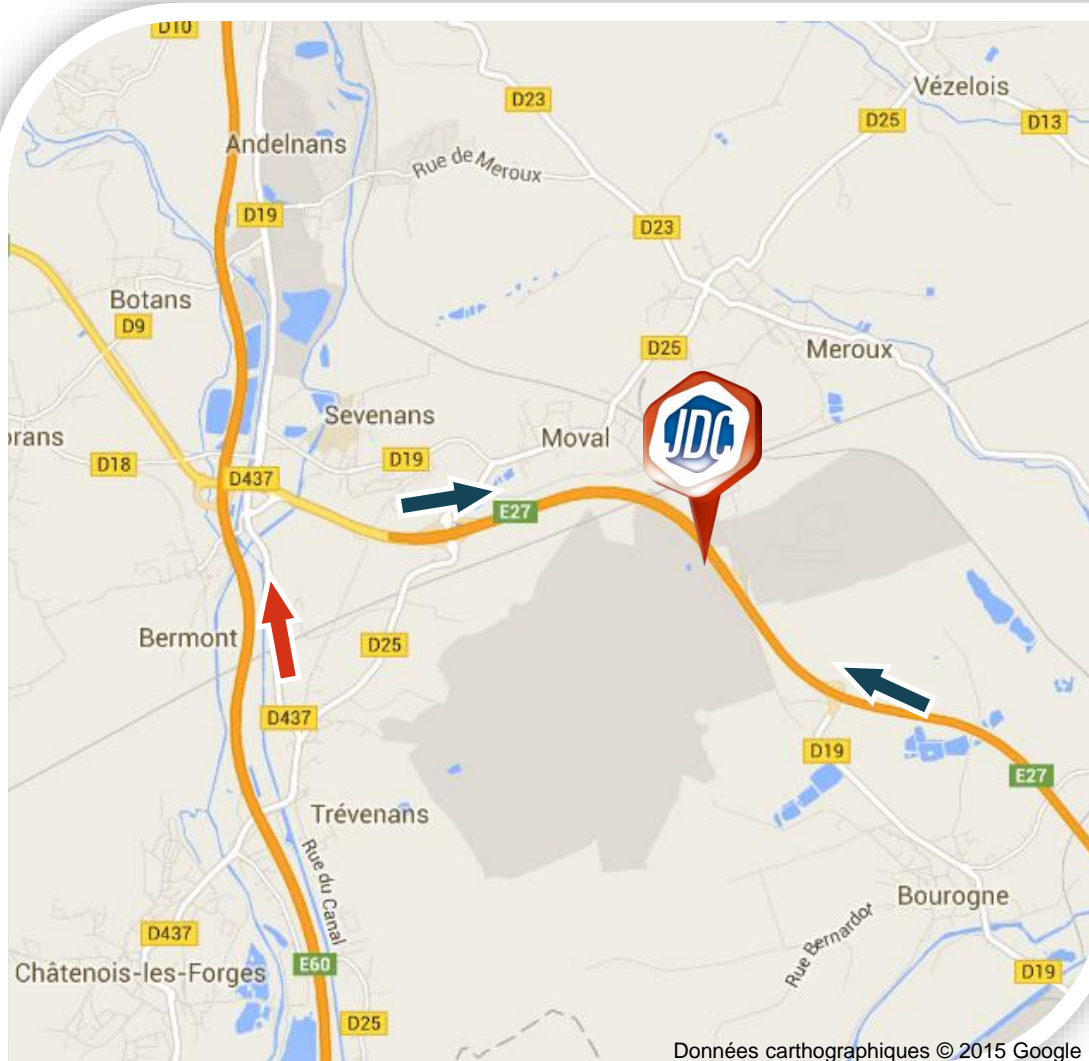

JOURNÉE DÉFENSE
ET CITOYENNETÉ

Centre du service national de Besançon

MINISTÈRE
DES ARMÉES

SITE JDC de Bourogne – 1°RA

Adresse géographique :

1° RA
Quartier Ailleret
90140 BOUROGNE

Coordonnées GPS :
47.5789442

6.8973058

Numéro à contacter
en cas de problème le
jour de la convocation :
07.89.09.49.31

LIENS UTILES

Réseaux :

Gare SNCF BELFORT -
MONBELIARD
3635 OU
www.voyages-sncf.com

- Plan de la ville :

<https://google.fr/maps>

Données cartographiques © 2015 Google

COMMENT VENIR:

En voiture :

Par l'autoroute, prendre la
sortie 11. Suivre la
direction de Delle, puis
suivre « camp militaire ».

En train :

la gare SNCF TGV
BELFORT-MONBELIARD est
en face du site,
à 5 minutes à pied.

En Bus :

Prendre la ligne 3 en
direction de la gare TGV,
descendre à l'arrêt
« 1°RA ».

Attention :
munissez vous de
votre carte
d'identité ainsi que
de votre
convocation.

Sur www.majdc.fr ,
vous pouvez
géolocaliser votre
site JDC