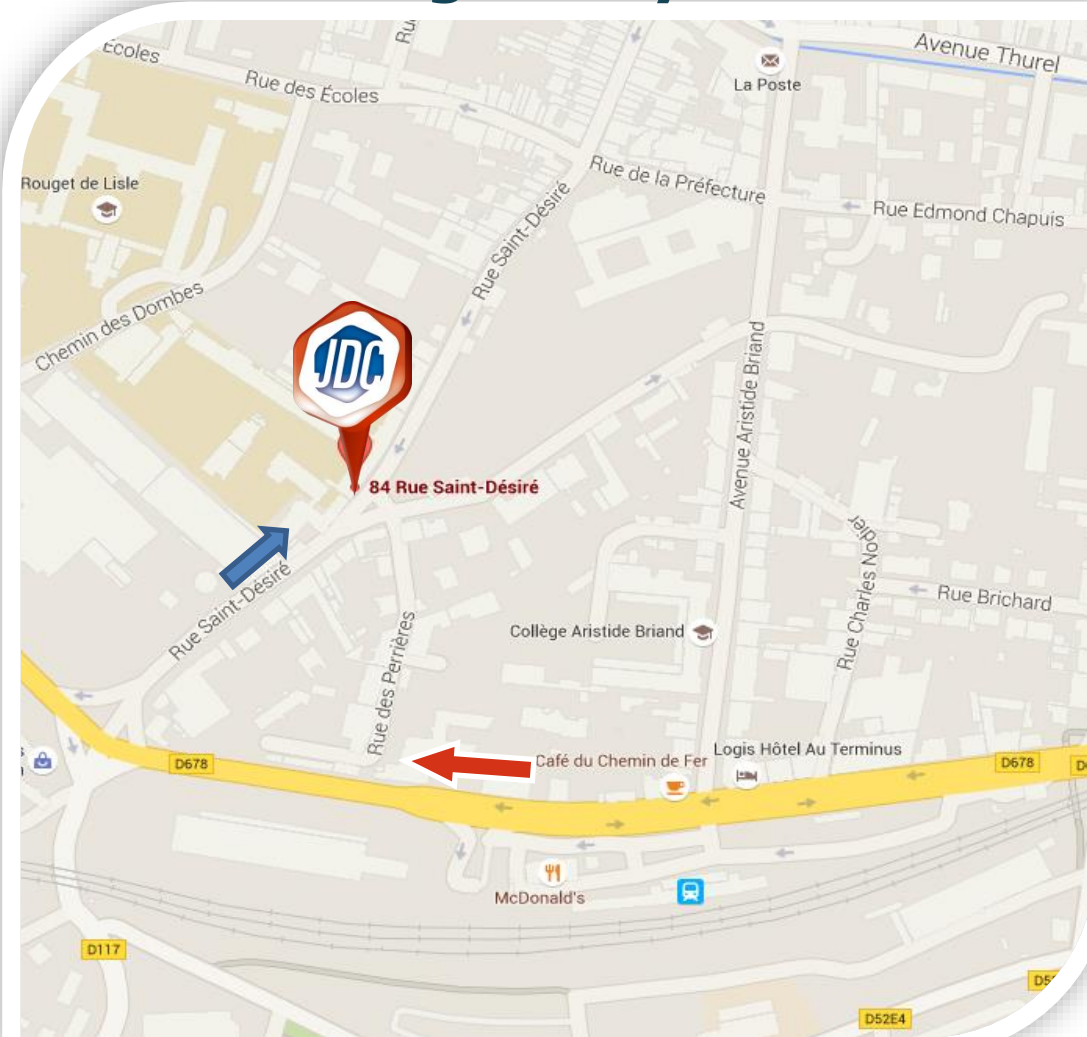

JOURNÉE DÉFENSE
ET CITOYENNETÉ

Centre du service national de Besançon

SITE JDC Collège et Lycées Ste Marie

Adresse géographique :

Collège et lycées Sainte Marie
84 rue Saint désiré
39100 Lons le saunier

Coordonnées GPS :
46.6705928
5.5489879

Données cartographiques © 2015 Google

COMMENT VENIR:

En train :

Arrivée en gare de Lons-le-Saunier :
- Prendre la direction ouest sur boulevard Gambetta (D678)
- Continuer sur le boulevard environ 300 mètres et prendre à droite la rue St-Désiré.