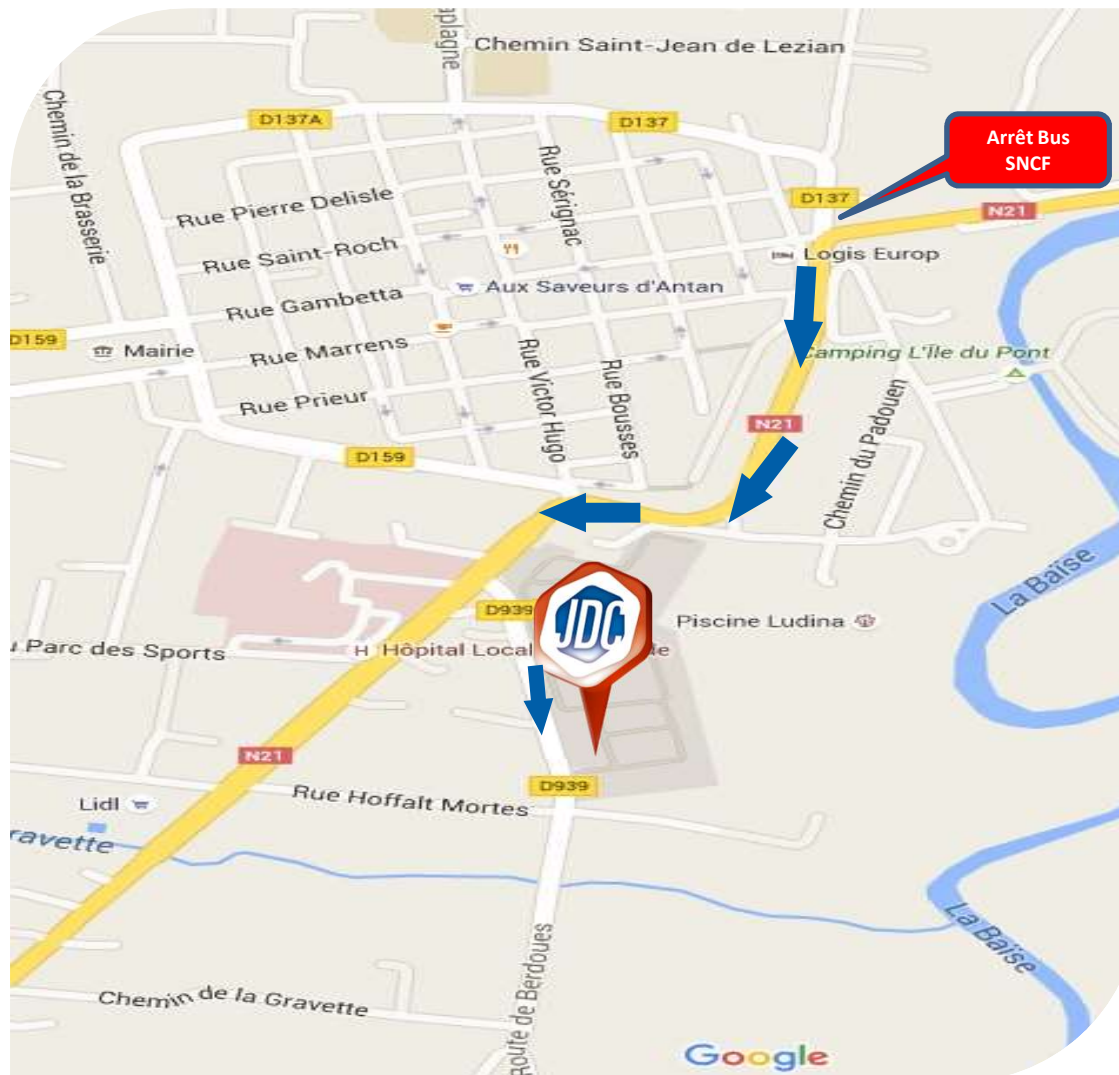

JOURNÉE DÉFENSE
ET CITOYENNETÉ

Centre du service national de PAU SITE JDC de MIRANDE – Escadron 25/2

Adresse géographique :
escadron de gendarmerie
mobile 25/2

Caserne Laubadère
1, route de Berdoues

Coordonnées GPS :
43°30'37.196"N
0°24'19.283"E

Numéro à contacter
en cas de problème le
jour de la convocation :
09.70.84.51.51

LIENS UTILES

Données cartographiques © 2015 Google

www.defense.gouv.fr/jdc

DÉVELOPPEZ VOTRE ESPRIT
DE DÉFENSE !

COMMENT VENIR

En voiture :

Depuis AUCH, prendre
la **N21** direction
Mirande.

Depuis TARBES,
prendre la **N21**
direction Rabastens de
Bigorre.
Continuer sur la **N21**
direction Mirande.

En train :

Gare SNCF de AUCH

En Bus :

Depuis la gare SNCF de
AUCH, prendre le bus
direction TARBES, arrêt
MIRANDE.