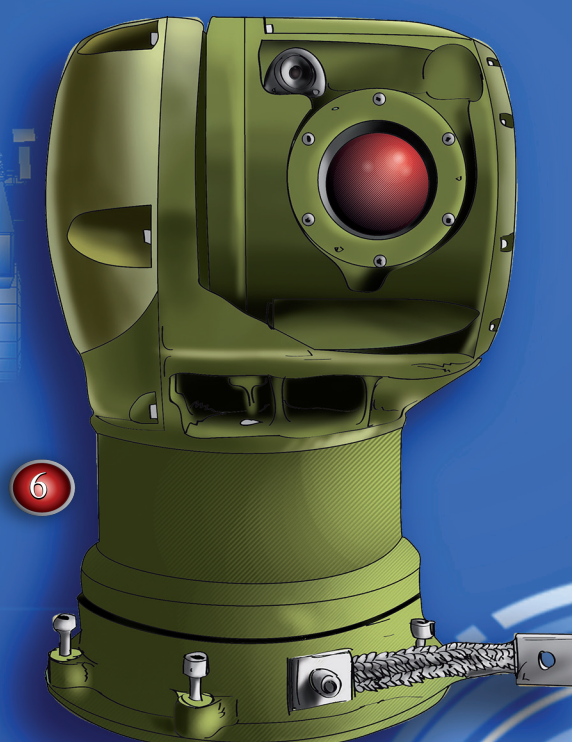

VBCI

VEHICULE BLINDE DE COMBAT DE L'INFANTERIE

CARACTÉRISTIQUES TECHNIQUES

Armement :	Canon de 25 mm, mitrailleuse coaxiale 7,62 mm
Équipage :	1 pilote, 1 chef d'engin, 1 radio tireur, 8 fantassins
Société productrice :	Nexter Systems
Poids :	28 Tonnes
Vitesse :	100 km/h sur route
Autonomie :	750 km
Moteur :	Diesel 550 ch.
Longueur :	7,80 m
Largeur :	2,98 m
Hauteur :	2,26 m

- 1 POSTE DE PILOTAGE
- 2 CANON DE 25 MM
- 3 MITRAILLEUSE 7,62 MM
- 4 SYSTÈME D'AUTOPROTECTION GALIX
- 5 SUPENTION OLÉOPNEUMATIQUE
- 6 MOYEN D'OBSERVATION PANORAMIQUE