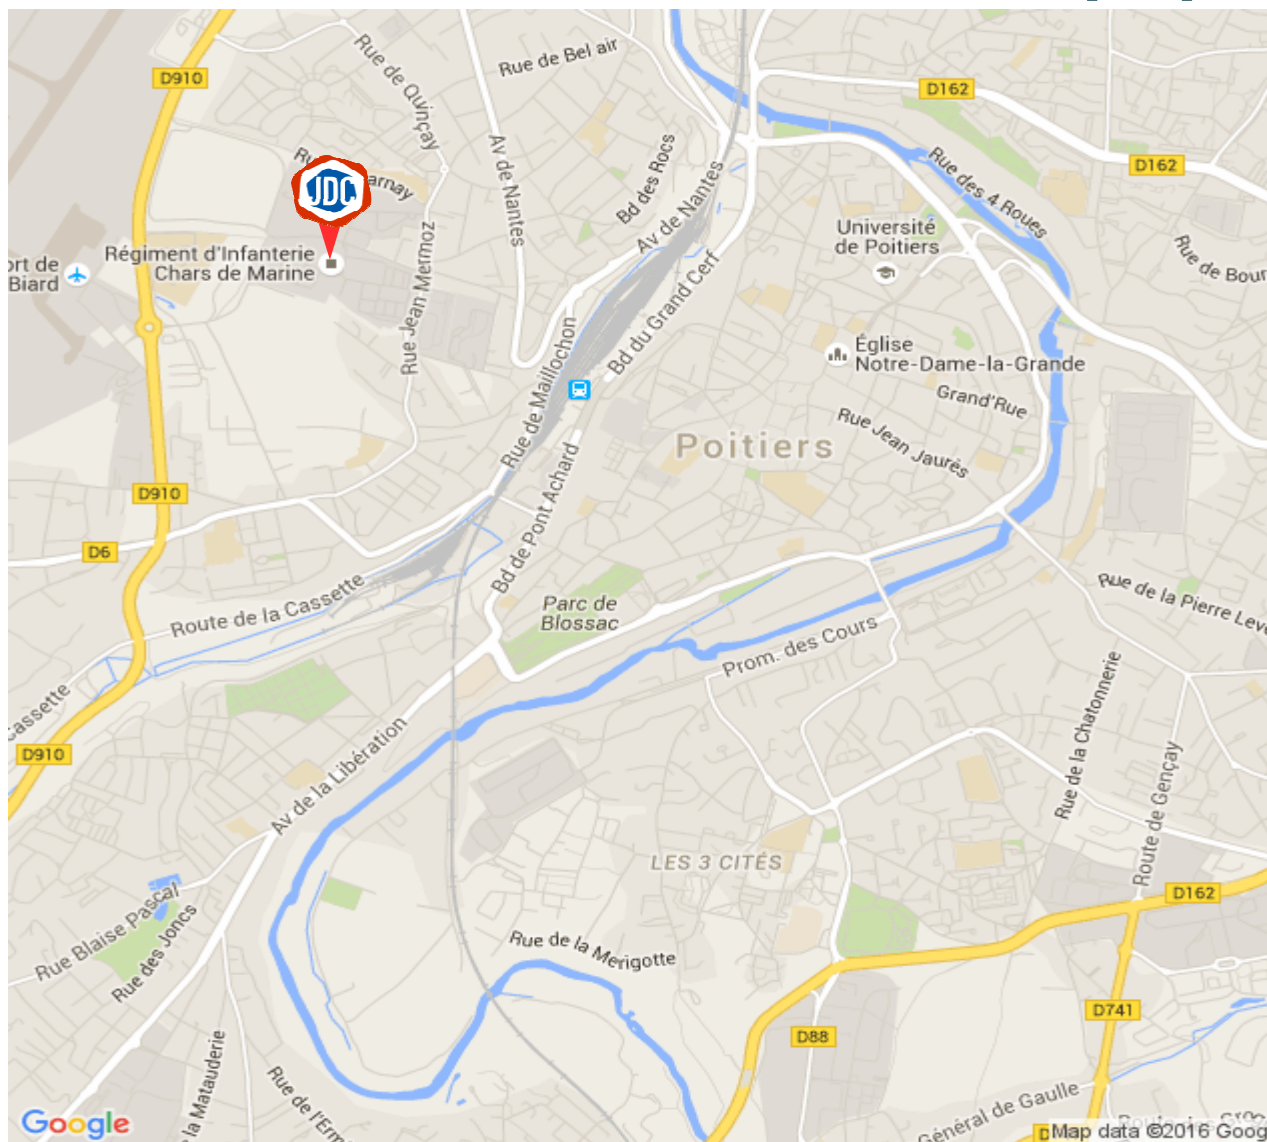

JOURNÉE DÉFENSE
ET CITOYENNETÉ

Centre du service national de POITIERS

MINISTÈRE
DE LA DÉFENSE

SITE JDC AU RICM A POITIERS (86)

Adresse géographique :

RICM

Quartier du général Le Puloch
46 bis rue Jean Mermoz

Coordonnées GPS :

Latitude 46° 34' 52 Nord
Longitude 00° 20' 07 Est

Numéro à contacter
en cas de problème le jour
de la convocation :
05 49 00 24 69

LIENS UTILES

Réseaux :

Gare Sncf de Poitiers

2 boulevard de Pont
Achard

Tél 0825 88 88 26

Bus :

Société Vitalis

Plan de la ville :

www.CartesFrance.fr

COMMENT VENIR

En voiture :

Le RICM se situe au Quartier
du général Le Puloch