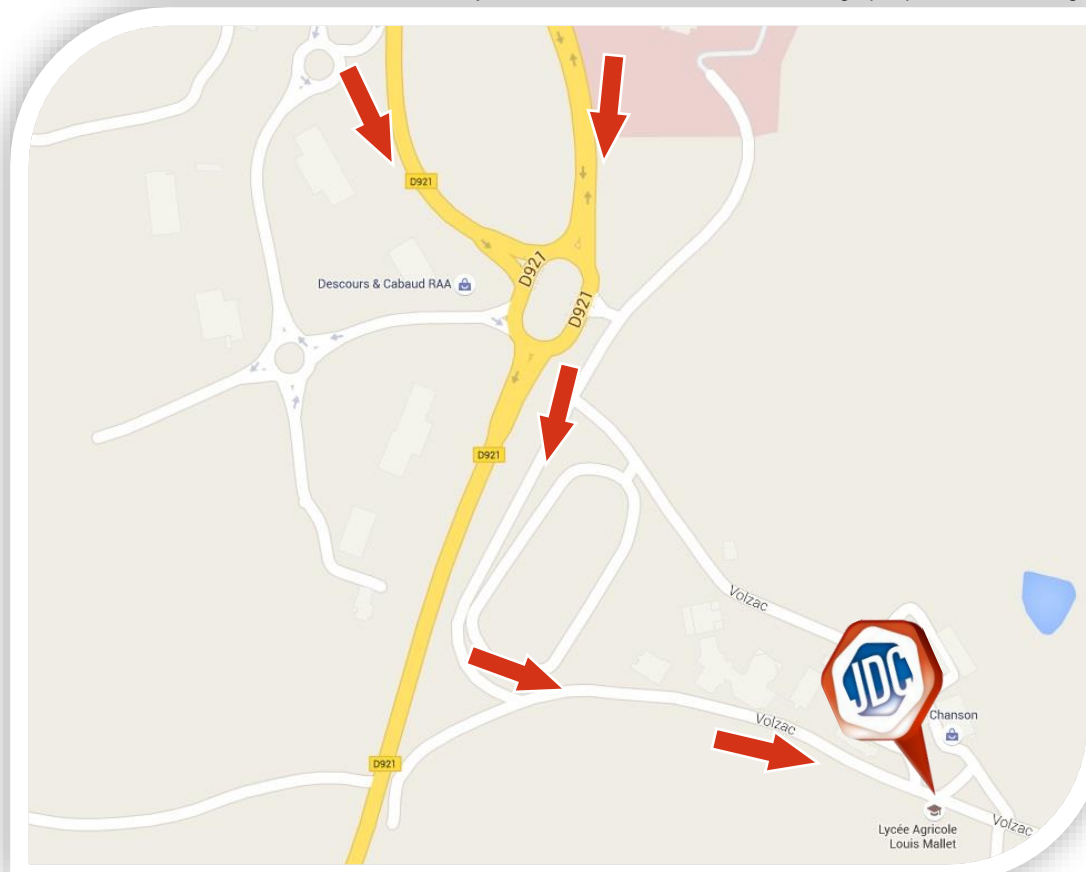

Centre du service national de Clermont-Ferrand

SITE JDC de SAINT FLOUR

Lycée agricole LOUIS MALLET

Mise à jour le 30 Juillet 2020 - Données cartographiques © 2015 Google

Adresse géographique :

**Volzac
15100 SAINT FLOUR**

**Coordonnées GPS :
45°1'26.436"N
3°4'8.494"E**

**Numéro à contacter
en cas de problème le
jour de la convocation :
06.09.69.53.27
09.70.84.51.51**

LIENS UTILES

Réseaux :

- Standard national SNCF :
3635

www.defense.gouv.fr/jdc

**DÉVELOPPEZ VOTRE ESPRIT
DE DÉFENSE !**

COMMENT VENIR

En voiture :

- En provenance de l'A75 (Clermont-Ferrand) : sortie n°28 St Flour Centre
- En provenance de l'A75 (Montpellier) : sortie n°29 St Flour Centre
- En provenance de Murat : D926 – D921
- En provenance de Chaudes-Aigues : D921

En train :

- Gare SNCF de St Flour – Chaudes –Aigues

En Bus :

- Gare Sncf de St Flour : Un bus est mis en place à la gare (St Flour Bas) en direction du site avec un arrêt « Allée Pompidou » (St Flour Haut). Le retour est assuré dans les mêmes conditions à l'issue de la JDC