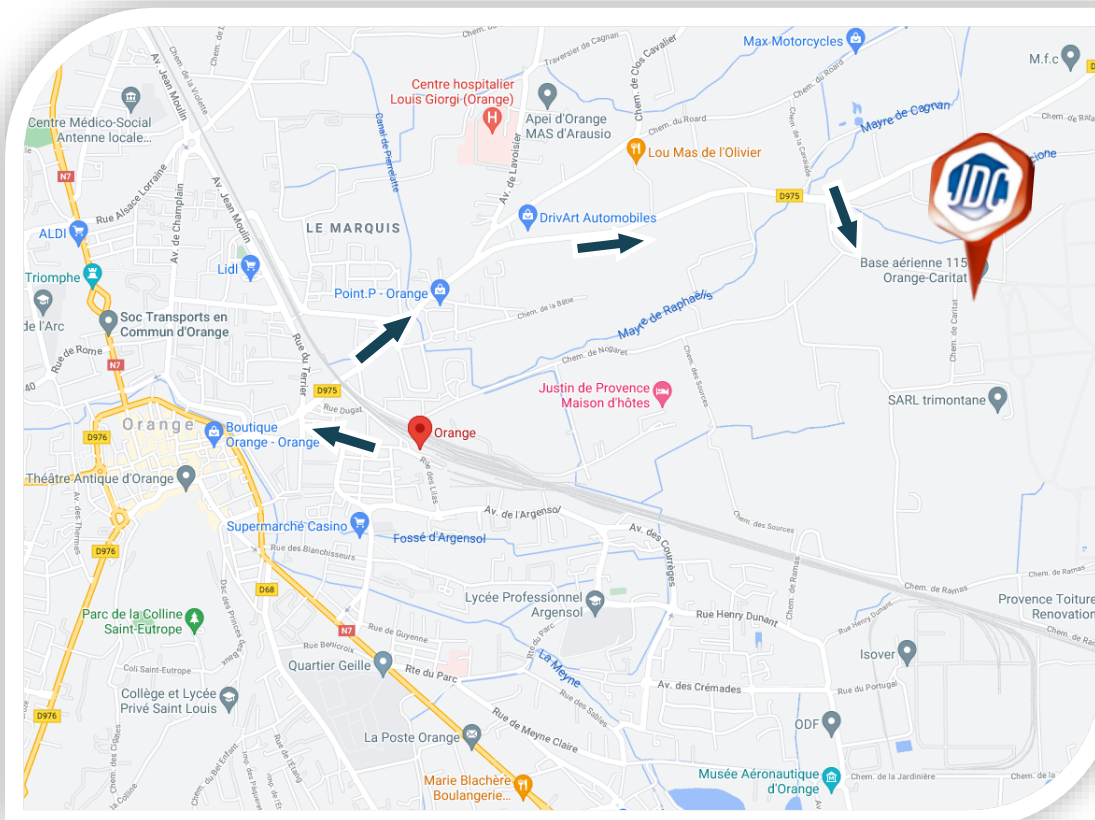

Site JDC de Orange - BA 115

Adresse géographique :

Capitaine de Seynes
Chemin de
Bachaga Boualem
84100 ORANGE

Coordonnées GPS :
44°08'35"N
4°50'47"E

Numéro à contacter
en cas de problème le
jour de la convocation :
09.70.84.51.51

LIENS UTILES :

Réseaux :

Gare SNCF

Avenue Frédéric Mistral
84100 ORANGE
04 90 11 88 03 ou 36 35

Gare Routière SUD EST Mobilité

201, cours Pourtoles
84100 ORANGE
04 90 34 15 59

- <http://www.tcvo.fr>

- <https://www.ville-orange.fr/rubrique71.html>

Plan de la ville :

<https://www.ville-orange.fr>

Edition 09-2021

Données cartographiques © 2021 Google

COMMENT VENIR ?

En voiture :

Prendre la D975 direction
route de CAMARET – Suivre
fléchage BA 115 CARITAT,
Chemin Bachaga Boualem.
- Deux roues :
parking interne de la base -
présentation obligatoire de
l'attestation d'assurance.
- Véhicules : parking
possible à l'entrée de la
base.

En train / Bus :

Autocar civil avec panneau
« **JDC BA 115** » prévu en
sortant de la gare SNCF
d'Orange, sur le parking de
la nouvelle gare routière.
(suivre le fléchage)

JDC du matin

- 1er départ 8h20
- 2ème et dernier départ à
  08h45.

JDC de l'après-midi

- Un seul départ à 13h30

ATTENTION :
CNI obligatoire

www.defense.gouv.fr/jdc

DÉVELOPPEZ VOTRE ESPRIT
DE DÉFENSE !